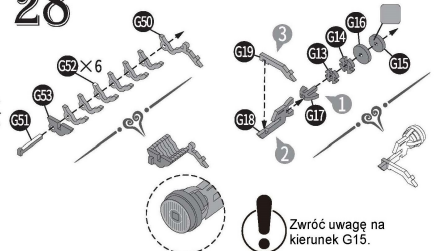

! Bieżnik na oponach zwrócony jest zgodnie ze strzałką na rysunku.

23

23

24

Zeskanuj kod QR

Zamocuj w kolejności zgodnie z rysunkiem.

25

Zeskanuj kod QR.

26

27

Zwróć uwagę na kierunek G15.

! Nie używaj siły w tych miejscach.

Zeskanuj kod QR, aby zobaczyć film instruktażowy.

28

! Zwróć uwagę na kierunek G15.

upewnij się, że części są dobrze dopasowane.