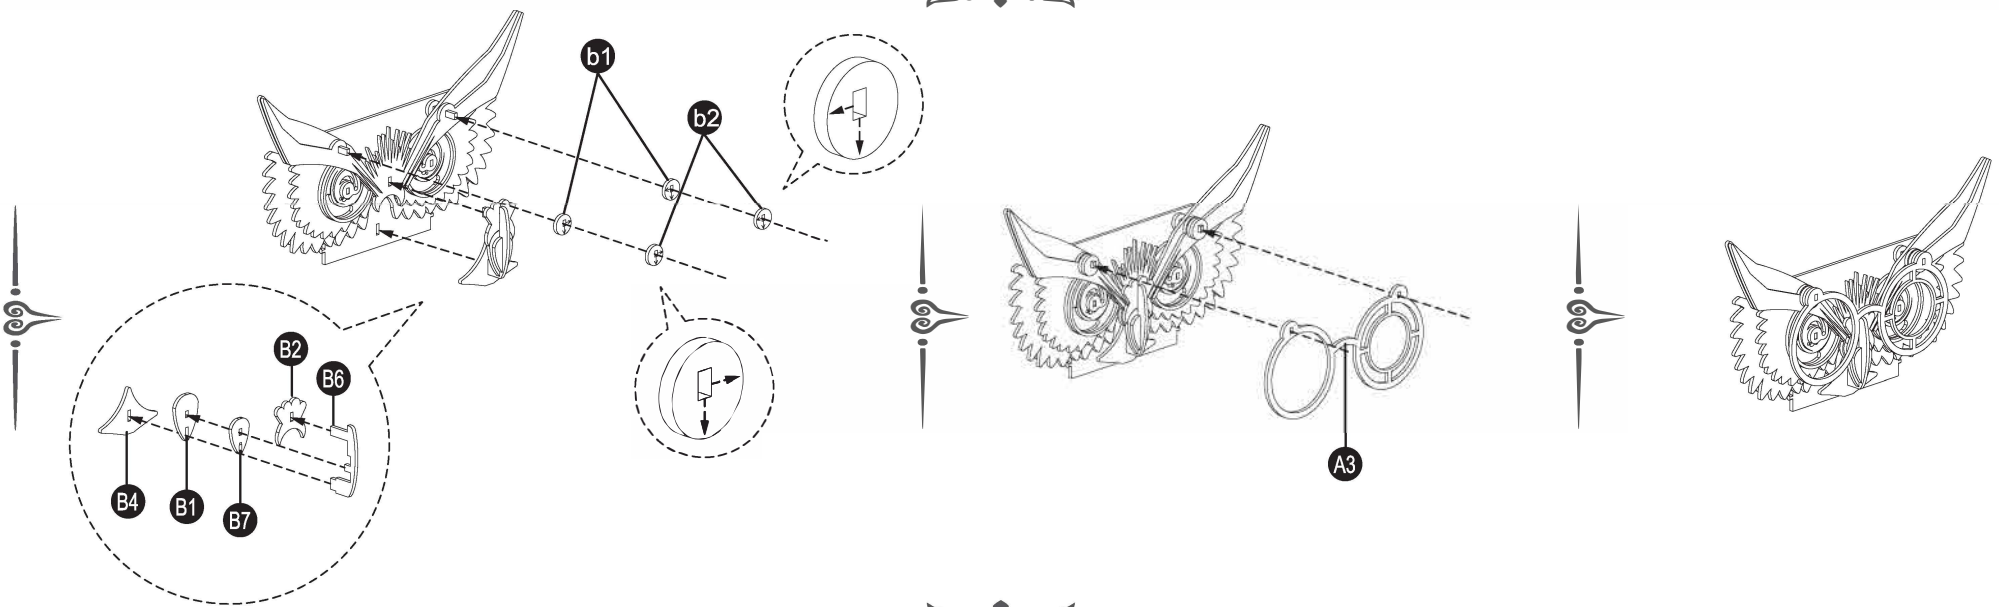

ORGANIZER-SOWA
 TG405 — WYCINANE LASEROWO — 61 EL.

*Drewniane
 puzzle 3D*

1

! Położenie elementu

2

3

4

5