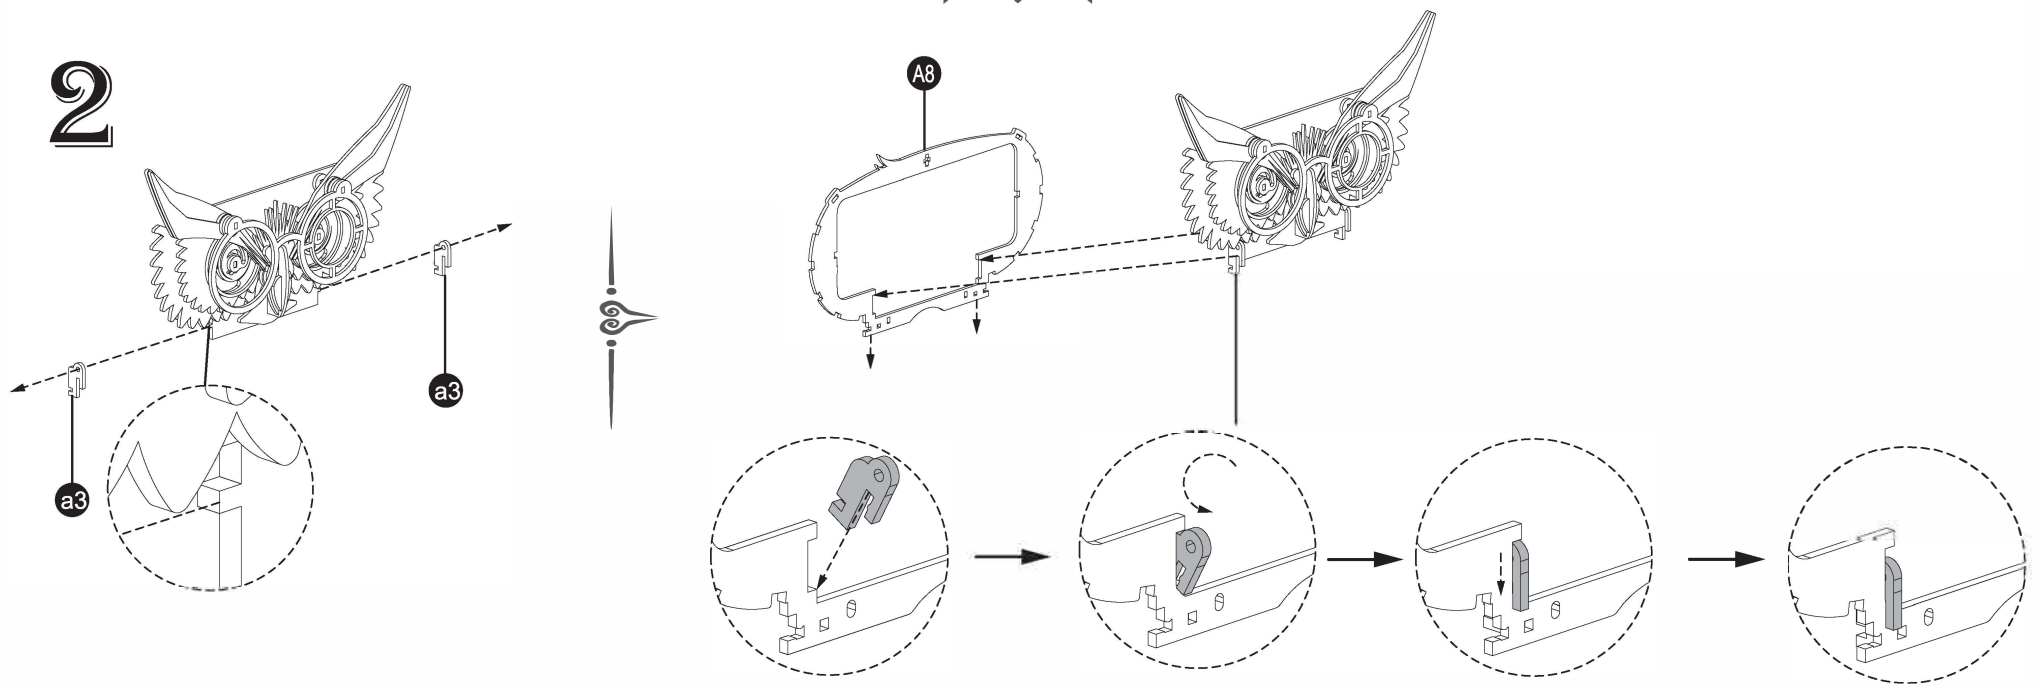

ORGANIZER-SOWA
 TG405 — WYCINANE LASEROWO — 61 EL.

*Drewniane
 puzzle 3D*

1

! Położenie elementu

2

3

4

5