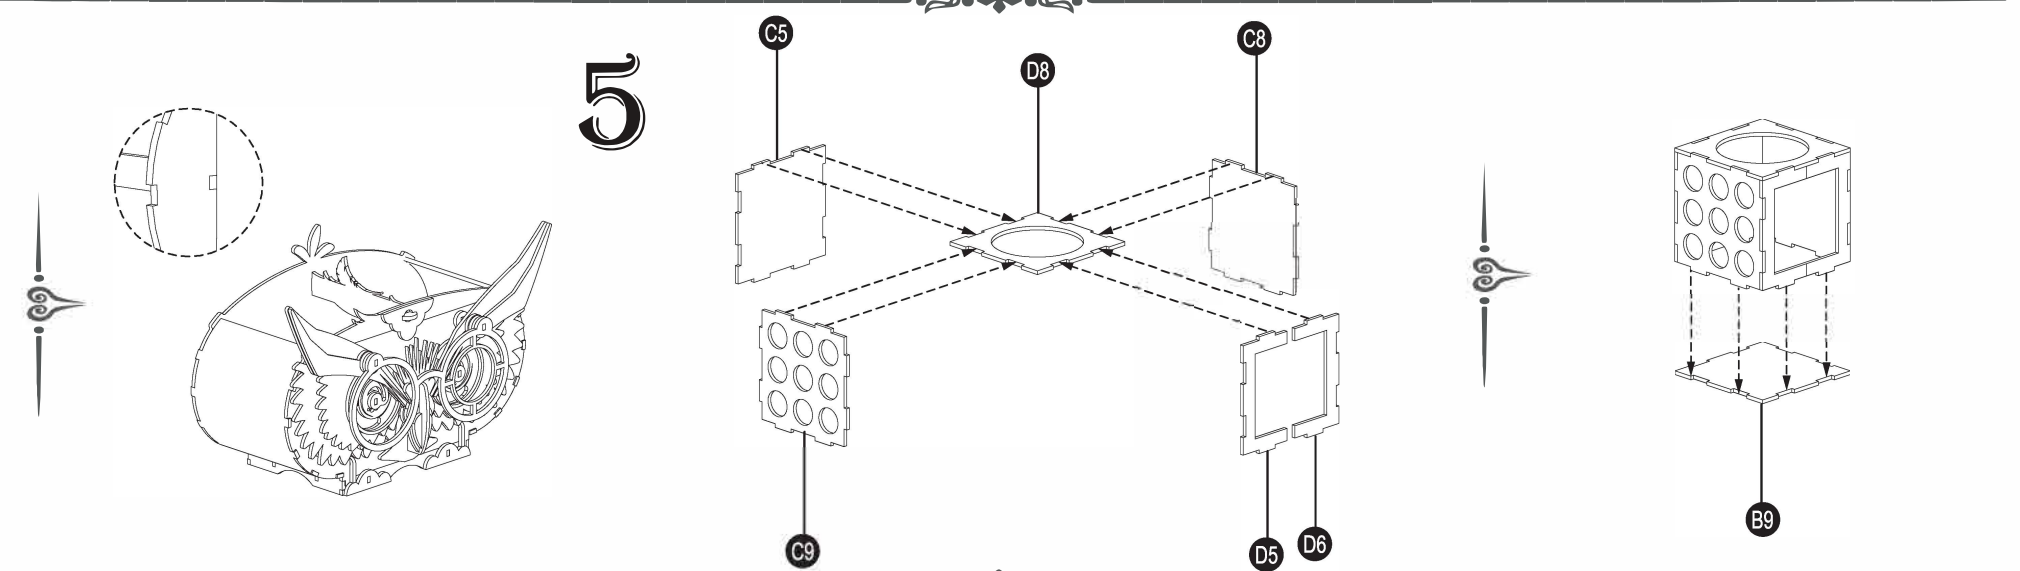

ORGANIZER-SOWA
 TG405 — WYCINANE LASEROWO — 61 EL.

*Drewniane
 puzzle 3D*

1

! Położenie elementu

2

3

4

5