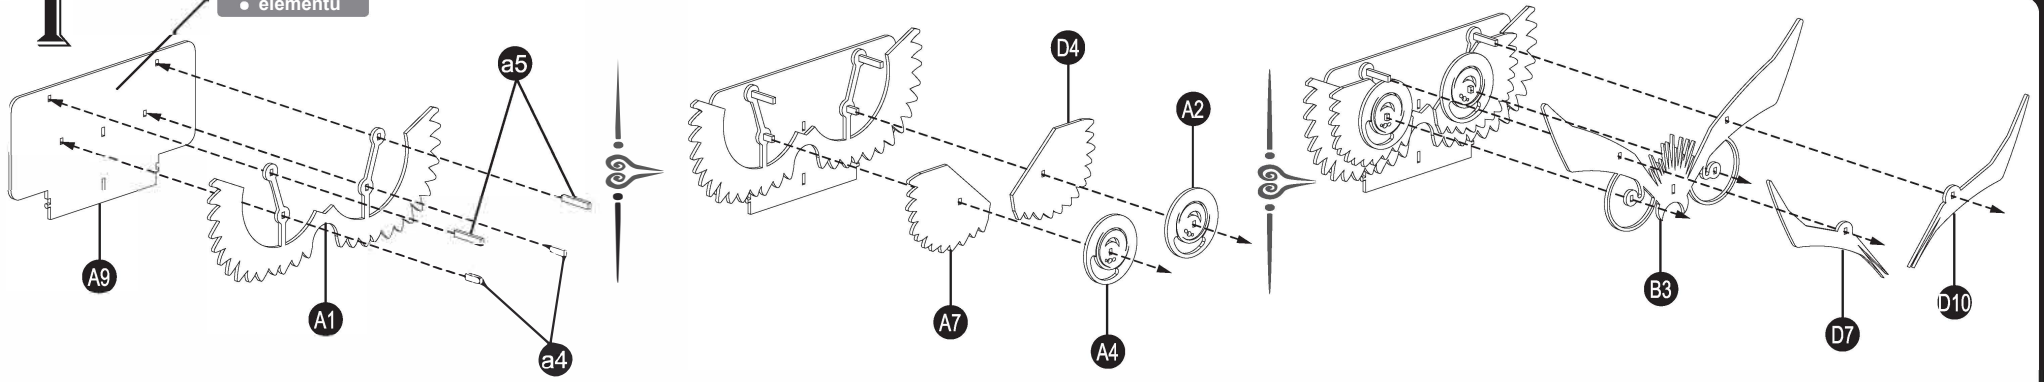

ORGANIZER-SOWA
 TG405 — WYCINANE LASEROWO — 61 EL.

*Drewniane
 puzzle 3D*

1

! Położenie elementu

2

3

4

5