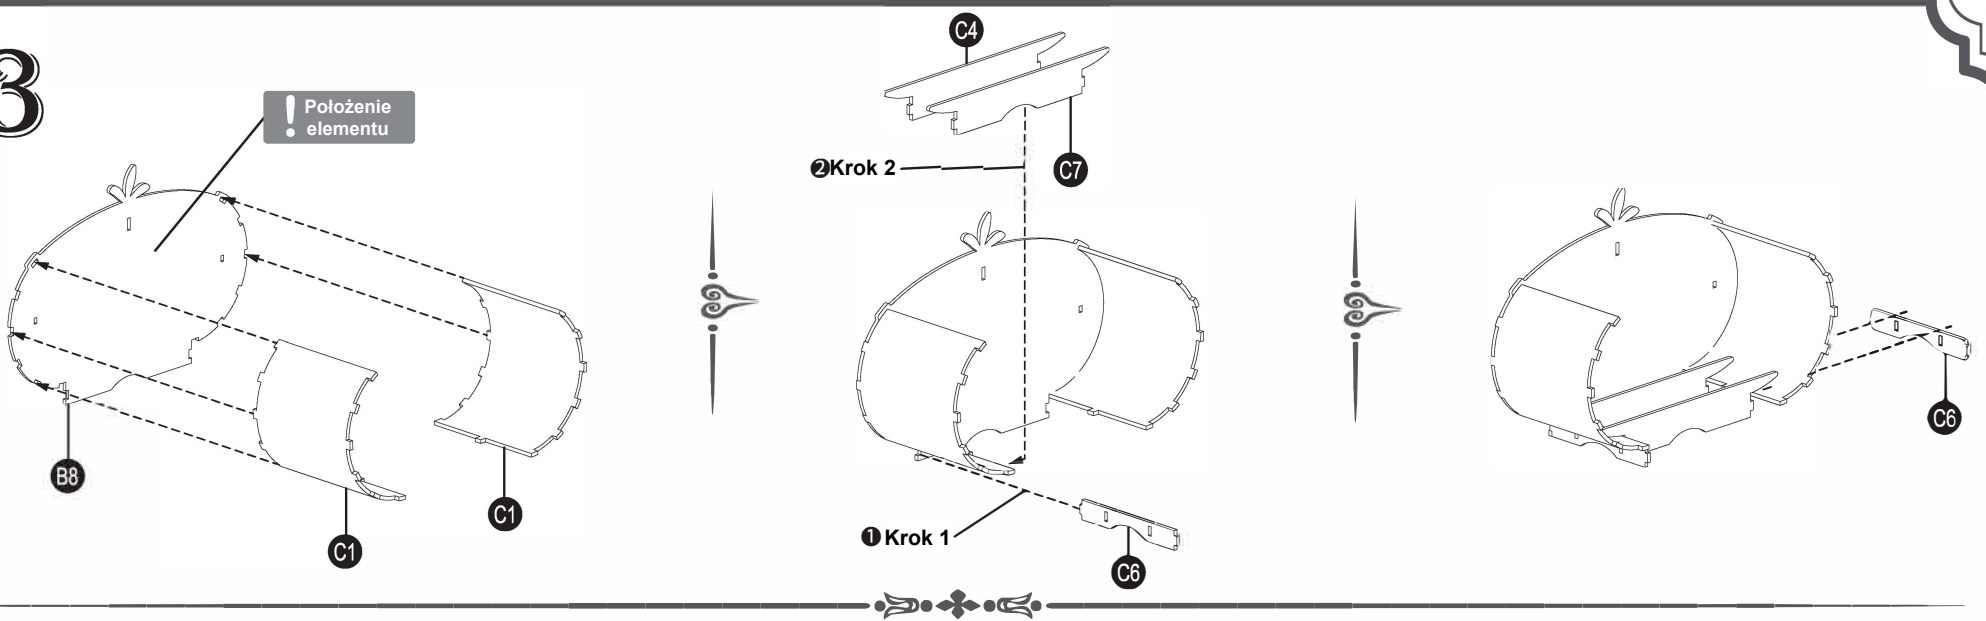

ORGANIZER-SOWA
 TG405 — WYCINANE LASEROWO — 61 EL.

*Drewniane
 puzzle 3D*

1

! Położenie elementu

2

3

4

5