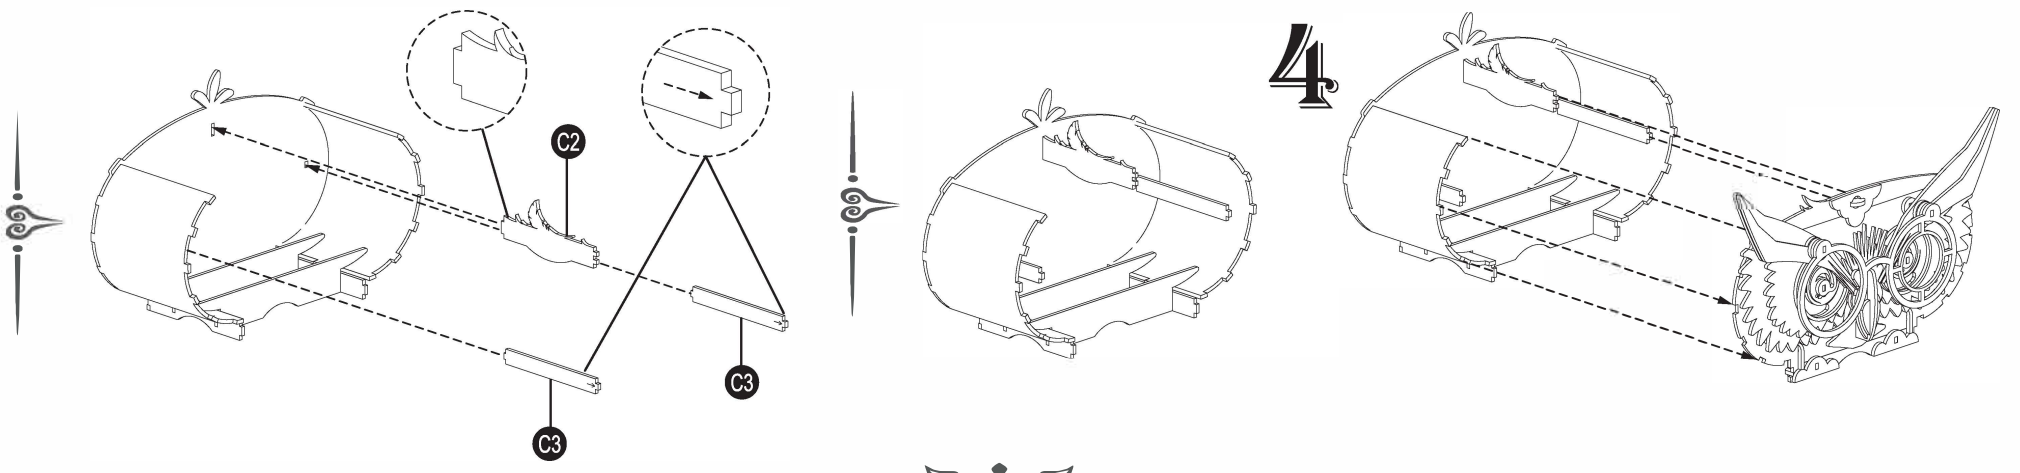

ORGANIZER-SOWA
 TG405 — WYCINANE LASEROWO — 61 EL.

*Drewniane
 puzzle 3D*

1

! Położenie elementu

2

3

4

5