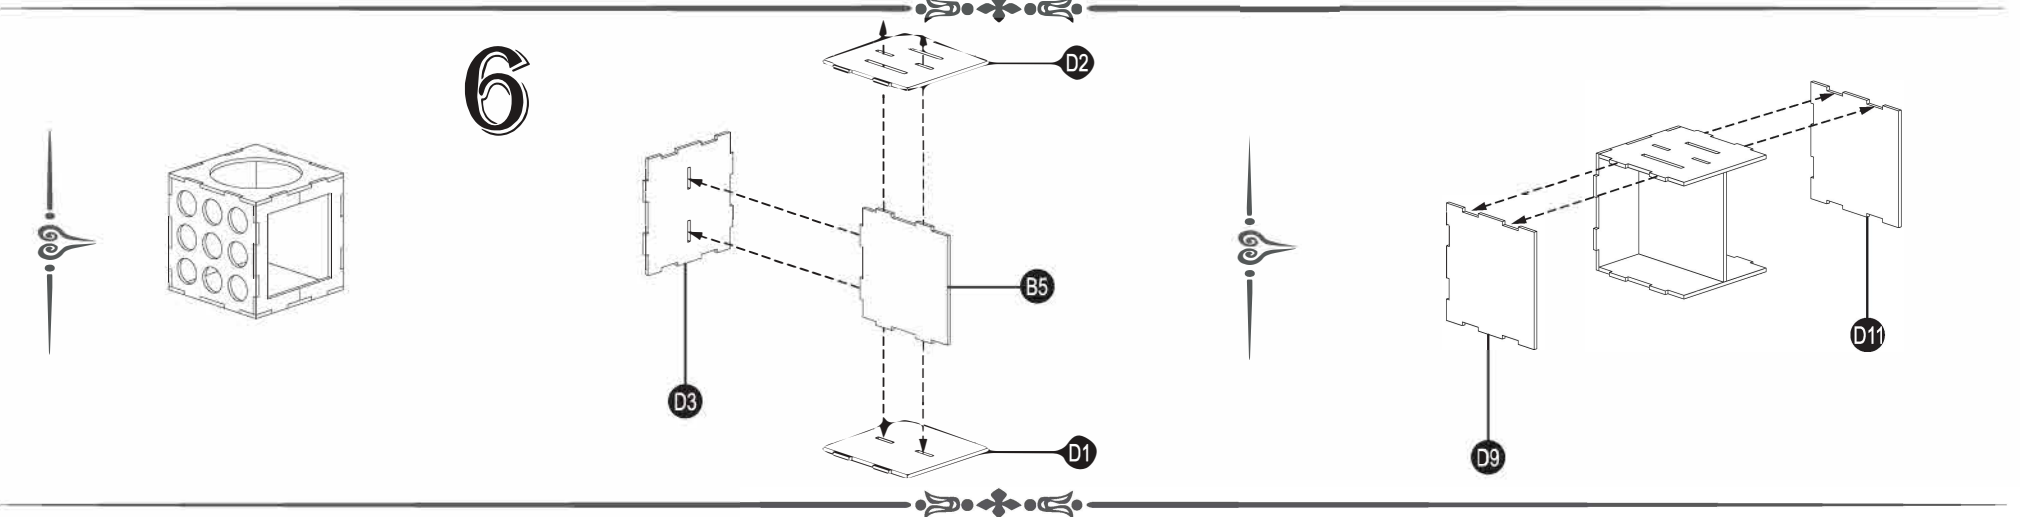

ORGANIZER-SOWA
 TG405 — WYCINANE LASEROWO — 61 EL.

*Drewniane
 puzzle 3D*

1

! Położenie elementu

2

3

4

5