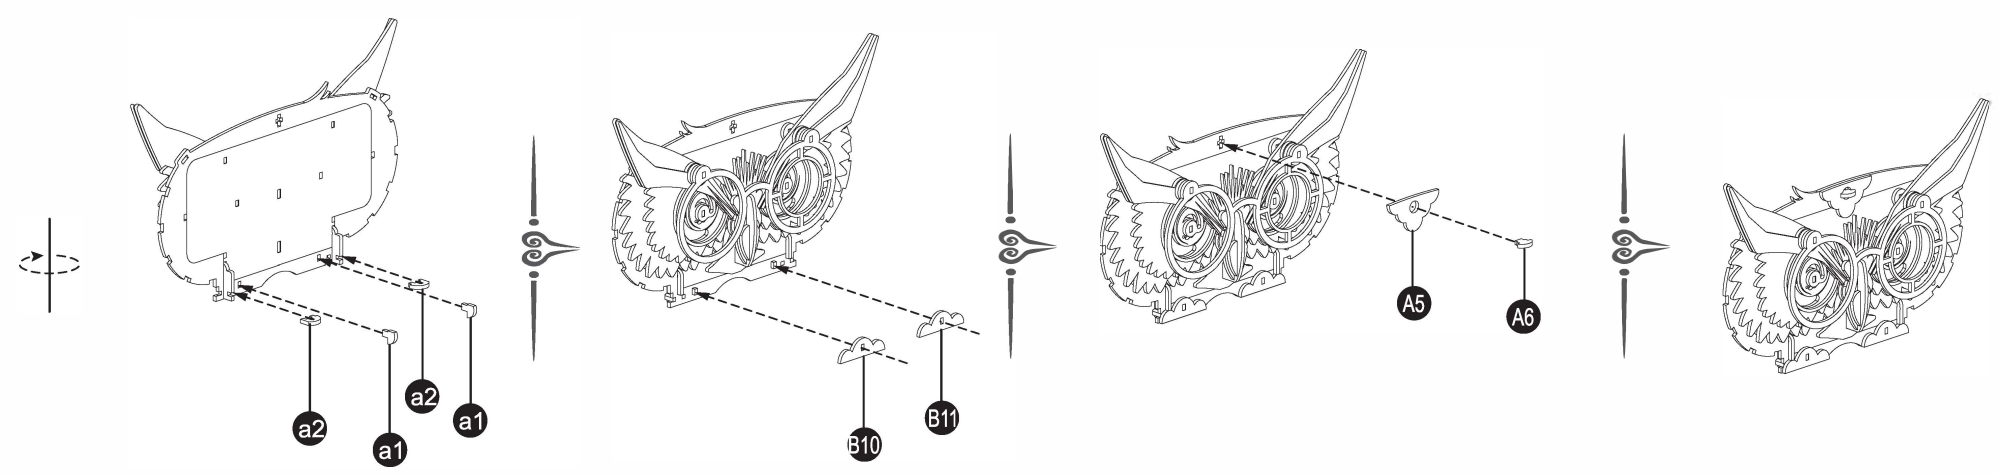

ORGANIZER-SOWA
 TG405 — WYCINANE LASEROWO — 61 EL.

*Drewniane
 puzzle 3D*

1

! Położenie elementu

2

3

4

5