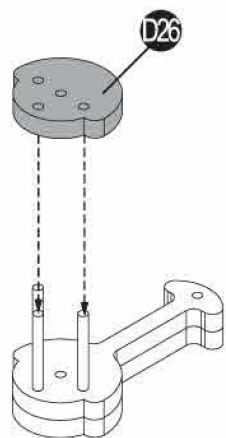

Element	Akcesoria sprężyny	Sprężyna	Klucz	Rękaw drążka	Stalowy drążek	Stalowy drążek
Numer	P1	P2	P3	P4	P5	P6
Ilustracja						
Ilość	1	1	1	20	15 długość 15mm	3 długość 25mm

Element	Stalowy drążek	Stalowy drążek	Stalowy drążek	Stalowy drążek	Stalowy drążek	Drewniany drążek
Numer	P7	P8	P9	P10	P11	P12
Ilustracja						
Ilość	3 długość 45mm	1 długość 50mm	1 długość 60mm	1 długość 70mm	2 długość 110mm	6

1

2

P7 1:1
długość 45mm

3

4

P7 1:1
długość 45mm

5

P12 1:1
długość 65mm

P6
długość 25mm-3 szt.

6

P7 1:1
długość 45mm

7 P12 X4
 długość 65mm 1:1
 0 10 20mm

8P12 **9**

10

11

12

13

14

15

16

17

18

P5 X6
długość 0 10 20mm
1:1

19