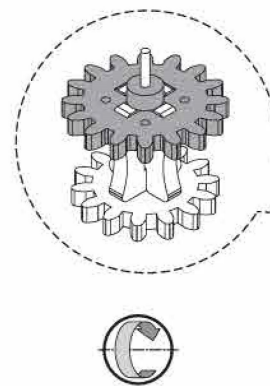

Element	Akcesoria sprężyny	Sprężyna	Klucz	Rękaw drążka	Stalowy drążek	Stalowy drążek
Numer	P1	P2	P3	P4	P5	P6
Ilustracja						
Ilość	1	1	1	20	15 długość 15mm	3 długość 25mm

Element	Stalowy drążek	Stalowy drążek	Stalowy drążek	Stalowy drążek	Stalowy drążek	Drewniany drążek
Numer	P7	P8	P9	P10	P11	P12
Ilustracja						
Ilość	3 długość 45mm	1 długość 50mm	1 długość 60mm	1 długość 70mm	2 długość 110mm	6

1

2

P7 1:1
długość 45mm

3

4

P7 1:1
długość 45mm

5

P12 1:1
długość 65mm

P6
długość 25mm-3 szt.

6

P7 1:1
długość 45mm

7 P12 X4
 długość 65mm 1:1
 0 10 20mm

8P12 **9**

10

11

12

13

14

15

16

17

18

P5 X6
długość 0 10 20mm
1:1

19