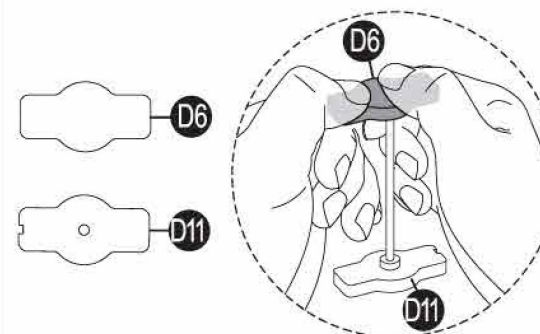

Zamontuj części symetrycznie.

Wyszlifuj części papierem ściernym.

Upewnij się, że części obracają się swobodnie.

Upewnij się, że części są odpowiednio dopasowane.

Wykonaj 2 sztuki.

Użyj noża aby przeciąć części.

Zmiana perspektywy. Obróć zgodnie z kierunkiem strzałki na zdjęciu.

Zwróć uwagę podczas montażu.

Krok 1

Krok 2

Potrzebne dodatkowe narzędzia.

Potrzebny wosk lub smar.

Zamontuj krok 3 zgodnie z krokiem 1.

Lista elementów:

(elementy drewniane-136szt.)

Element	Akcesoria sprężyny	Sprężyna	Klucz	Rękaw drążka	Stalowy drążek	Stalowy drążek
Numer	P1	P2	P3	P4	P5	P6
Ilustracja						
Ilość	1	1	1	20	15 długość 15mm	3 długość 25mm

Element	Stalowy drążek	Stalowy drążek	Stalowy drążek	Stalowy drążek	Stalowy drążek	Drewniany drążek
Numer	P7	P8	P9	P10	P11	P12
Ilustracja						
Ilość	3 długość 45mm	1 długość 50mm	1 długość 60mm	1 długość 70mm	2 długość 110mm	6

Elementy poniżej nie są do montażu. Użyj tych części jako dodatkowego narzędzia pomocniczego.