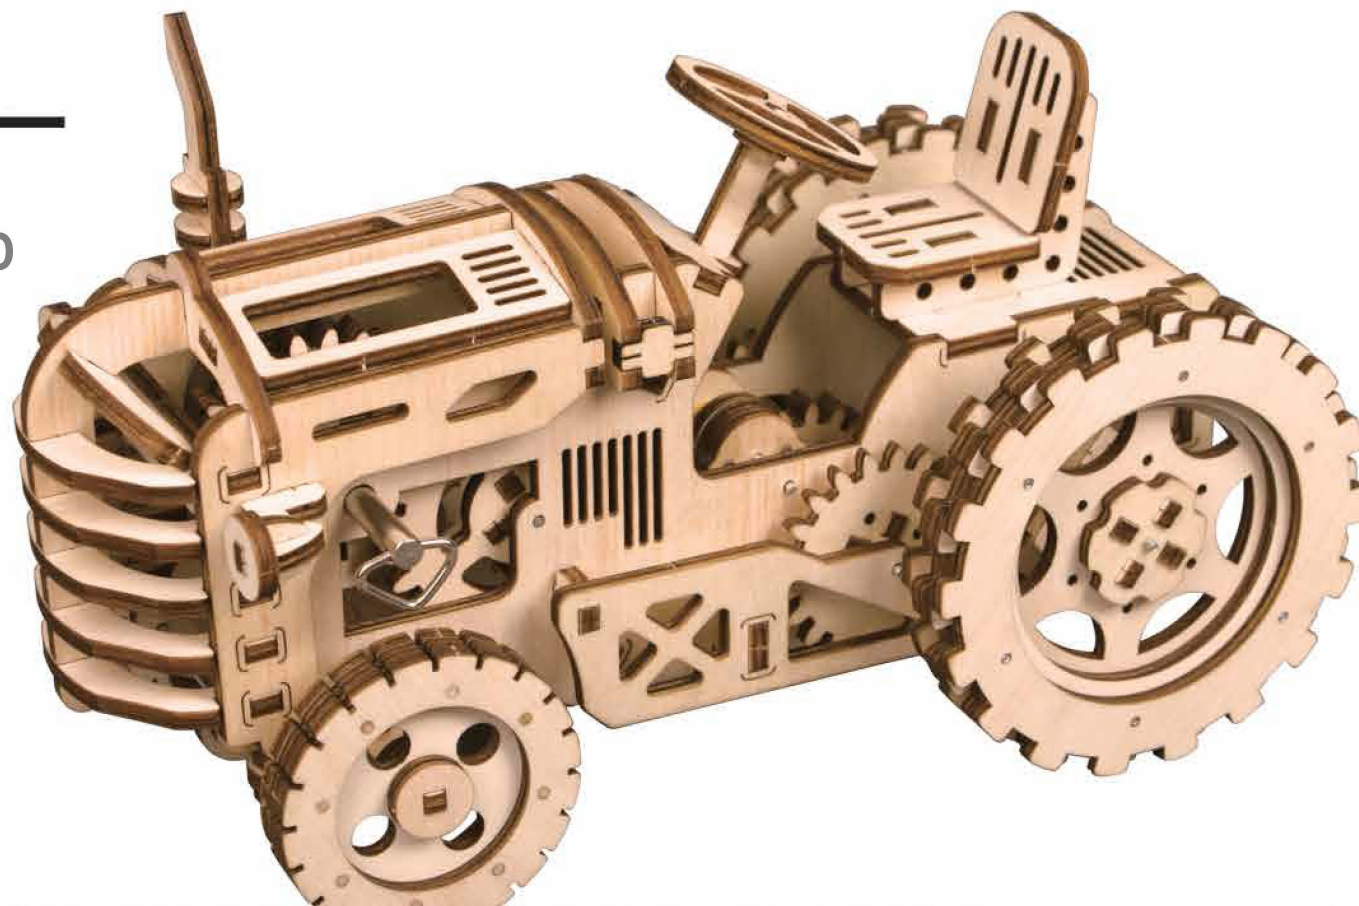

ROKRTM **TRAKTOR**

LK401
DREWNIANE PUZZLE 3D
MODELE MECHANICZNE

INSTRUKCJA ZŁOŻENIA

OSTRZEŻENIE:

Zestaw zawiera małe elementy-ryzyko zadławienia.
Produkt przeznaczony dla osób powyżej **14 lat**.
Dzieci muszą składać pod nadzorem dorosłych.

ZESKANUJ KOD QR

Problem	Przyczyna	Rozwiązanie
Koła zębate nie obracają się płynnie.	Tarcie między zębatkami jest zbyt duże.	Wyrównaj odstępy pomiędzy elementami,wyreguluj zębatki.

Zamontuj części symetrycznie.