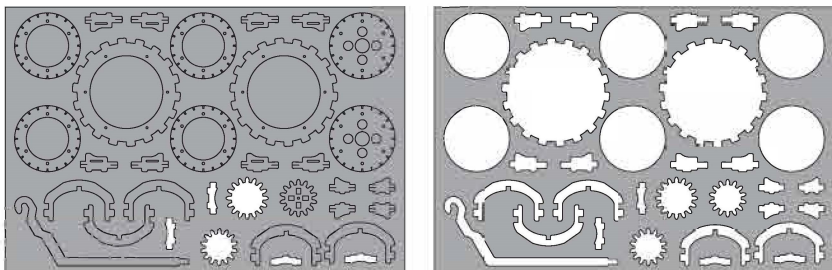

UWAGA: oddziel elementy od ramy bezpośrednio przed każdym krokiem (nie oddzielaj wszystkich elementów jednocześnie na wypadek pomyłki lub zagubienia elementu).

1

2

P7 1:1
długość 45mm