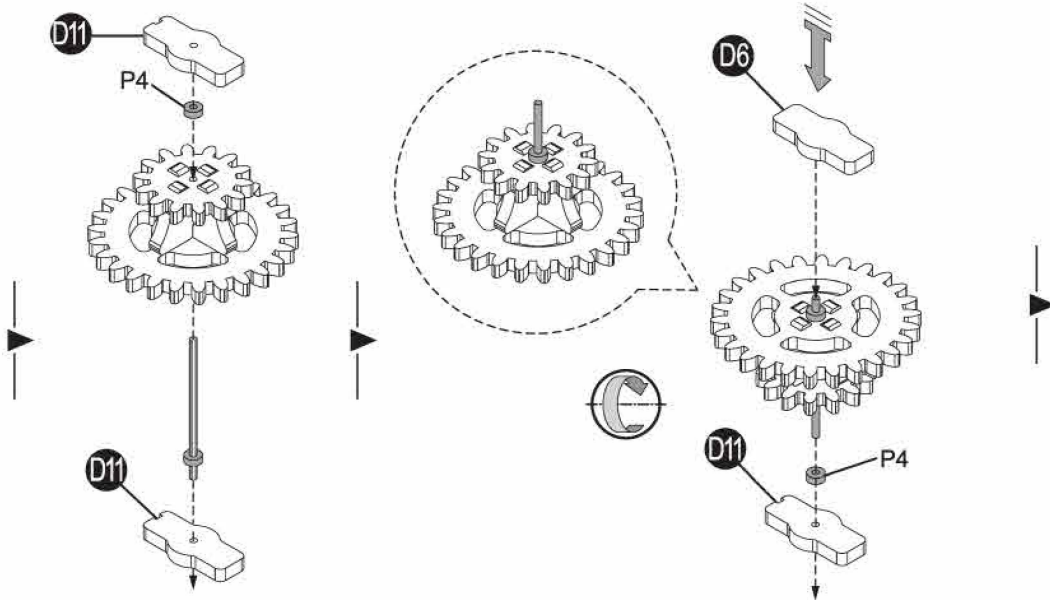

Zwróć uwagę podczas montażu.

Krok 1

Krok 2

Potrzebne dodatkowe narzędzia.

Potrzebny wosk lub smar.

Zamontuj krok 3 zgodnie z krokiem 1.

Lista elementów:

(elementy drewniane-136szt.)

Element	Akcesoria sprężyny	Sprężyna	Klucz	Rękaw drążka	Stalowy drążek	Stalowy drążek
Numer	P1	P2	P3	P4	P5	P6
Ilustracja						
Ilość	1	1	1	20	15 długość 15mm	3 długość 25mm

Element	Stalowy drążek	Stalowy drążek	Stalowy drążek	Stalowy drążek	Stalowy drążek	Drewniany drążek
Numer	P7	P8	P9	P10	P11	P12
Ilustracja						
Ilość	3 długość 45mm	1 długość 50mm	1 długość 60mm	1 długość 70mm	2 długość 110mm	6

Elementy poniżej nie są do montażu. Użyj tych części jako dodatkowego narzędzia pomocniczego.

UWAGA: oddziel elementy od ramy bezpośrednio przed każdym krokiem (nie oddzielaj wszystkich elementów jednocześnie na wypadek pomyłki lub zagubienia elementu).

1

2

P7 1:1
długość 45mm

3

4

P7 1:1
długość 45mm

5

P12 1:1
długość 65mm