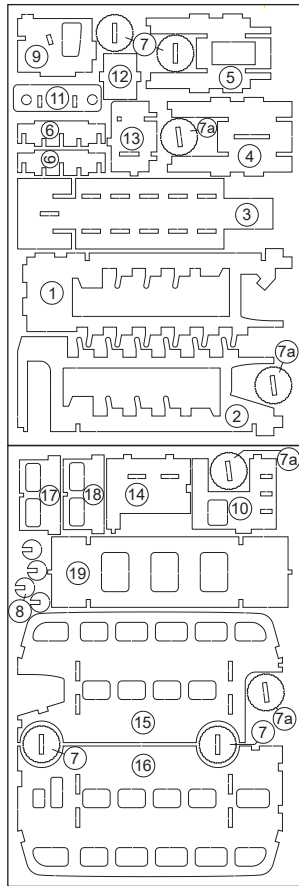

INSTRUKCJA ZŁOŻENIA

Autobus

2

RADA: papier ścierny

3

4

Produkt drewniany. Mogą występować różnice w kolorze materiału.

Producent: NICE-IDEA Sp. z o.o. Włókniarzy 1, 63-100 Śrem www.nice-idea.pl