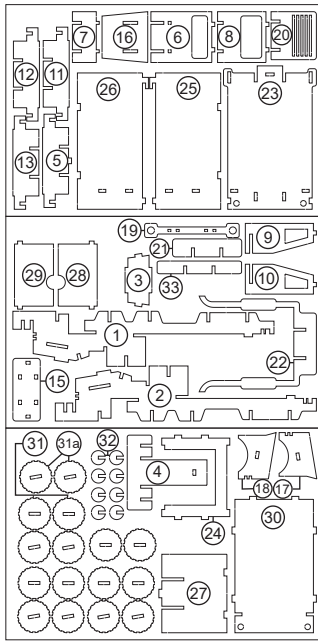

INSTRUKCJA ZŁOŻENIA

Ciężarówka

Produkt drewniany. Mogą występować różnice w kolorze materiału.

Producent: NICE-IDEA Sp. z o.o. Włókniarzy 1, 63-100 Śrem www.nice-idea.pl