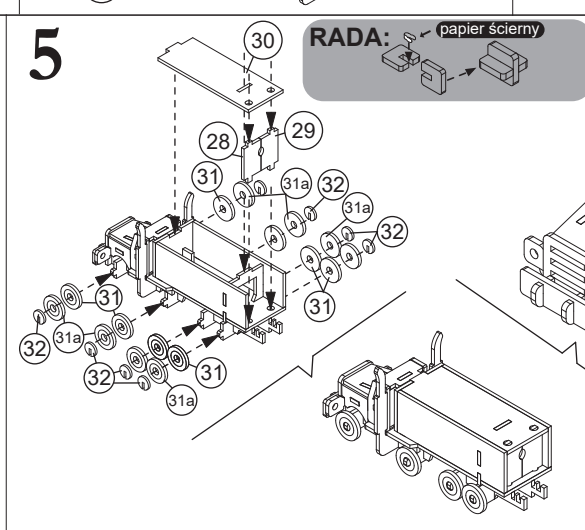

INSTRUKCJA ZŁOŻENIA

Ciężarówka

Produkt drewniany. Mogą występować różnice w kolorze materiału.

Producent: NICE-IDEA Sp. z o.o. Włókniarzy 1, 63-100 Śrem www.nice-idea.pl