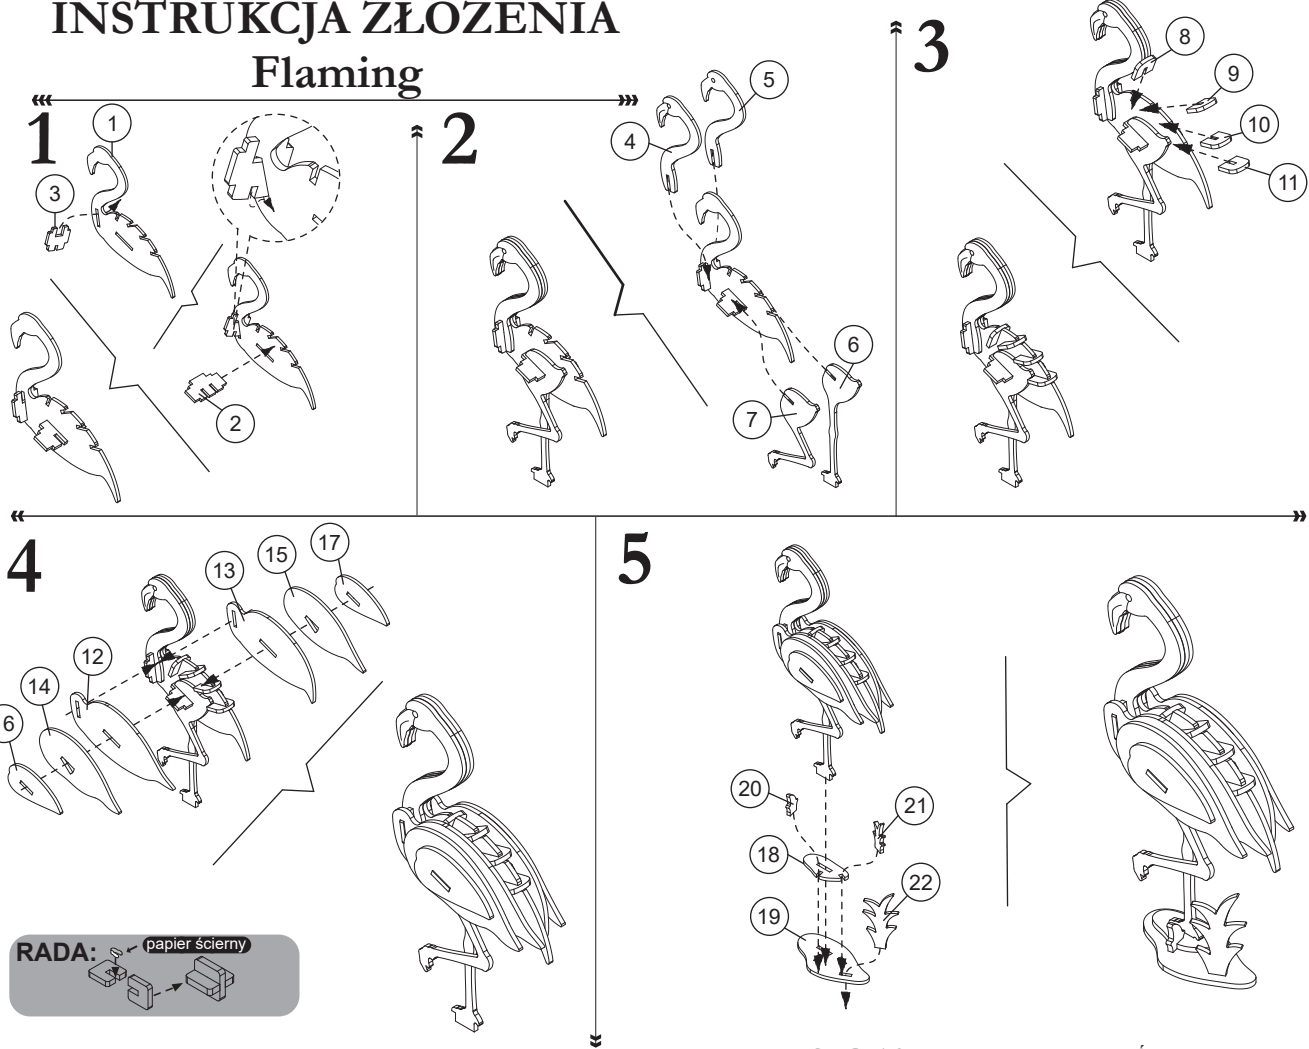

INSTRUKCJA ZŁOŻENIA

Flaming

Produkt drewniany. Mogą występować różnice w kolorze materiału.

Producent: NICE-IDEA Sp. z o.o. Włókniarzy 1, 63-100 Śrem www.nice-idea.pl