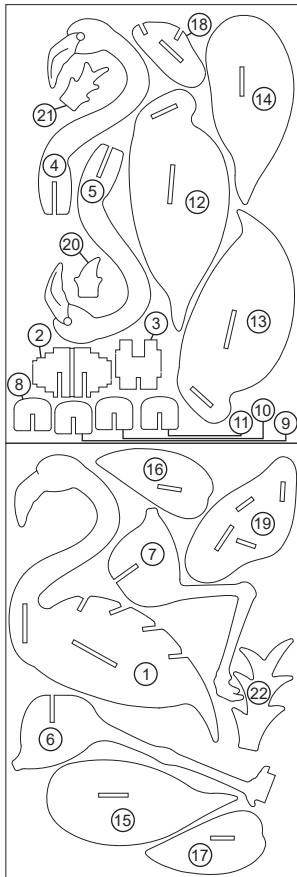

INSTRUKCJA ZŁOŻENIA

Flaming

Produkt drewniany. Mogą występować różnice w kolorze materiału.

Producent: NICE-IDEA Sp. z o.o. Włókniarzy 1, 63-100 Śrem www.nice-idea.pl