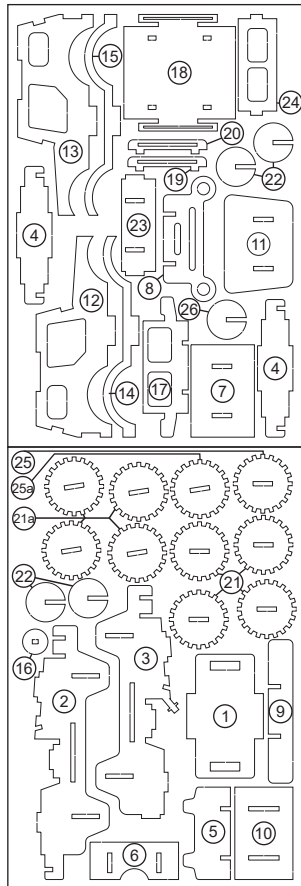

INSTRUKCJA ZŁOŻENIA Jeep

Produkt drewniany. Mogą występować różnice w kolorze materiału.

Producent: NICE-IDEA Sp. z o.o. Włókniarzy 1, 63-100 Śrem www.nice-idea.pl