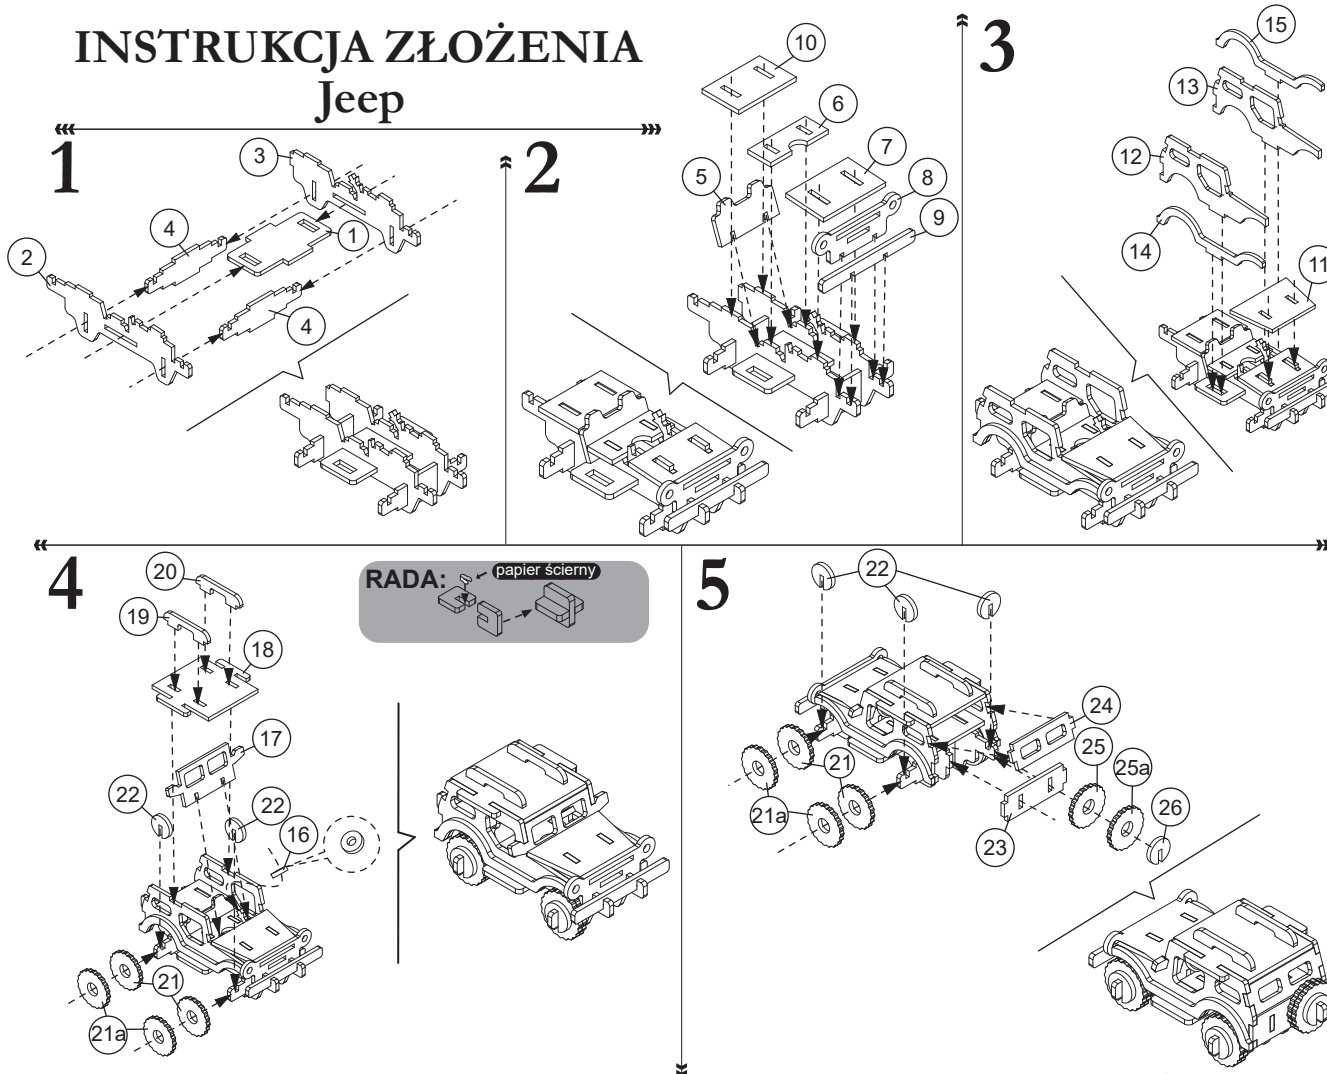

INSTRUKCJA ZŁOŻENIA Jeep

Produkt drewniany. Mogą występować różnice w kolorze materiału.

Producent: NICE-IDEA Sp. z o.o. Włókniarzy 1, 63-100 Śrem www.nice-idea.pl