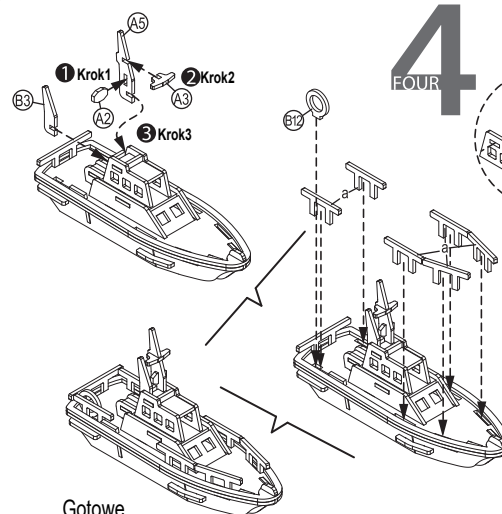

INSTRUKCJA ZŁOŻENIA / Jacht

1 ONE

! UWAGA: niektóre części mają numery, proszę złożyć razem części o tym samym numerze.

3 THREE

4 FOUR

Gotowe.