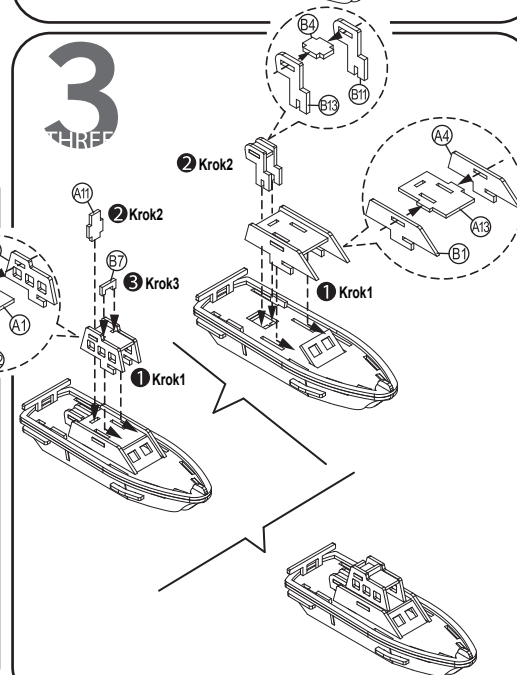

INSTRUKCJA ZŁOŻENIA / Jacht

1 ONE

! UWAGA: niektóre części mają numery, proszę złożyć razem części o tym samym numerze.

3 THREE

4 FOUR

Gotowe.