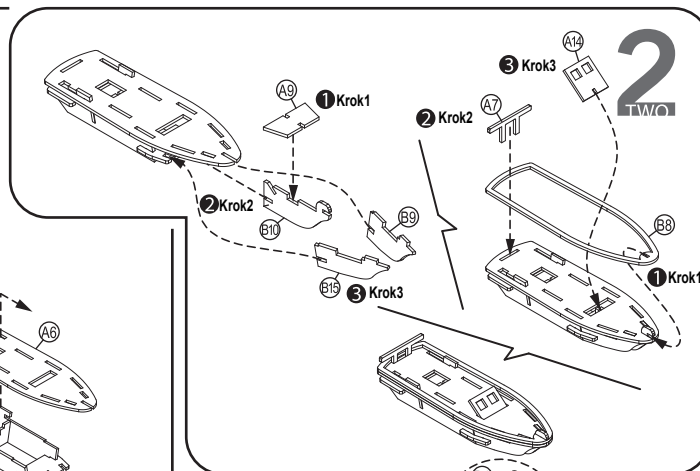

INSTRUKCJA ZŁOŻENIA / Jacht

1 ONE

! UWAGA: niektóre części mają numery, proszę złożyć razem części o tym samym numerze.

3 THREE

4 FOUR

Gotowe.