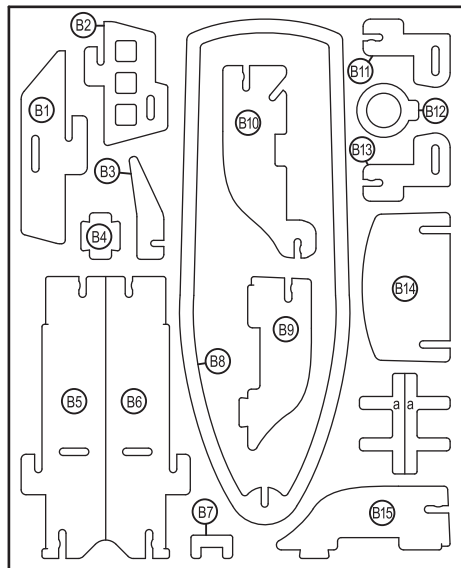

Robotime®

ROWOOD series  
www.robotime.com.pl

5+

32  
CZĘŚCI

*Jacht*

POJAZDY

WYMIARY PO ZŁOŻENIU: 210x70x120 mm

WYPRODUKOWANO W CHINACH

**UWAGA:**

RYZIKO UDŁAWIENIA-MAŁE  
CZĘŚCI.DLA DZIECI POWYŻEJ 3 LAT

6 946785 103182 >

# INSTRUKCJA ZŁOŻENIA / Jacht

## 1 ONE

**!** UWAGA: niektóre części mają numery, proszę złożyć razem części o tym samym numerze.