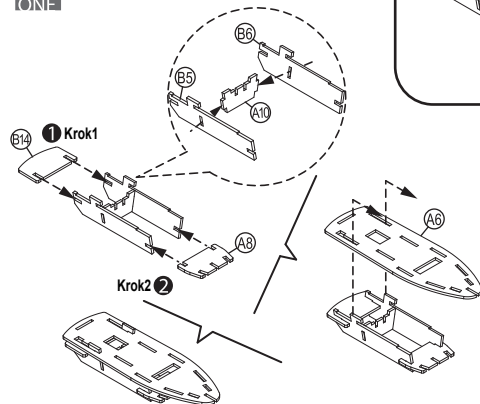

1 ONE

! UWAGA: niektóre części mają numery, proszę złożyć razem części o tym samym numerze.