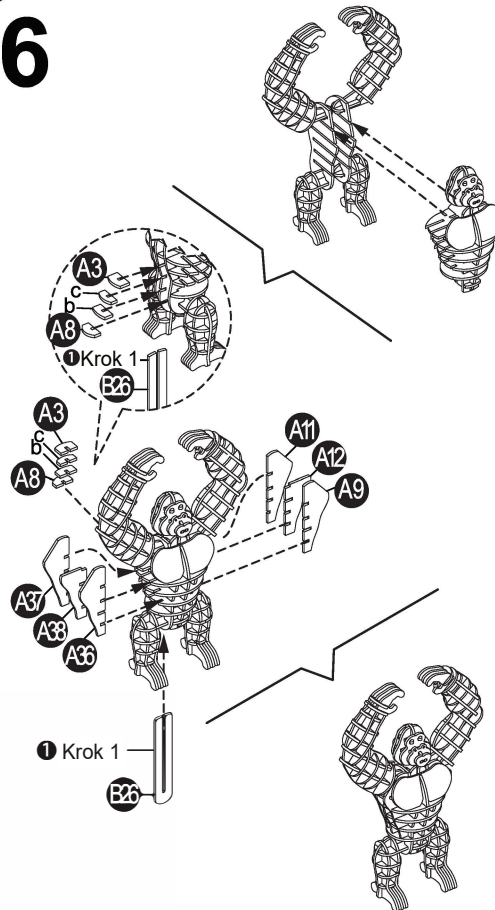

Rolife™ GORYL

DREWNIANE PUZZLE 3D

UWAGA:

Zestaw zawiera małe elementy-ryzyko zadławienia.
Produkt przeznaczony dla osób powyżej 8 lat.
Dzieci muszą składać pod nadzorem dorosłych.

KONSERWACJA:

1. Trzymaj produkt daleko od ognia. Nie zanurzaj w wodzie.
2. Nie używaj środków do czyszczenia zawierających alkohol lub amoniak.
3. Użyj czystej, miękkiej tkaniny aby wyczyścić produkt.

105
CZĘŚCI

1

! Zwróć uwagę na kierunek i położenie elementów.

2

! Uwaga:
Zamocuj A4, A5 jak na ilustracji.
A19-część zapasowa dla A4
B31-część zapasowa dla A5

3**4****5****6**

Zbierz całą kolekcję

**LEW****ŻYRAFA****WIELBŁĄD**