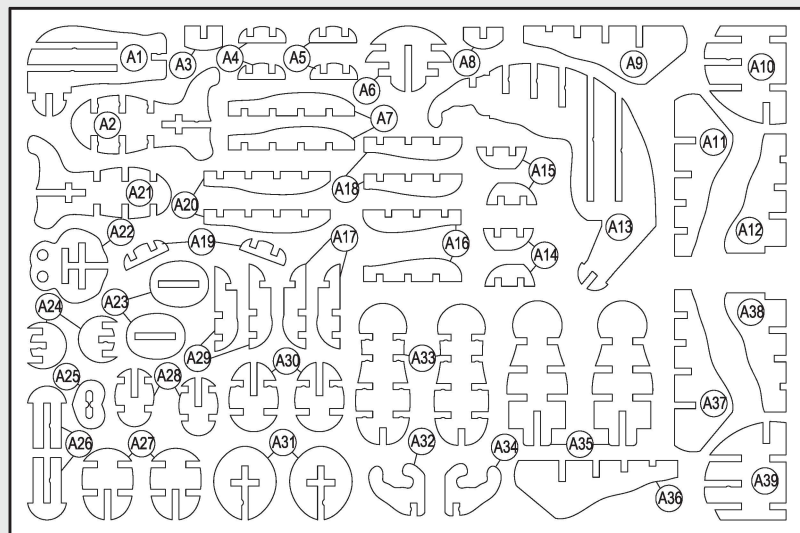

Rolife™ GORYL

DREWNIANE PUZZLE 3D

UWAGA:

Zestaw zawiera małe elementy-ryzyko zadławienia.
Produkt przeznaczony dla osób powyżej 8 lat.
Dzieci muszą składać pod nadzorem dorosłych.

KONSERWACJA:

1. Trzymaj produkt daleko od ognia. Nie zanurzaj w wodzie.
2. Nie używaj środków do czyszczenia zawierających alkohol lub amoniak.
3. Użyj czystej, miękkiej tkaniny aby wyczyścić produkt.

105
CZĘŚCI

1

! Zwróć uwagę na kierunek i położenie elementów.

2

! Uwaga:
Zamocuj A4, A5 jak na ilustracji.
A19-część zapasowa dla A4
B31-część zapasowa dla A5

3**4****5****6**

Zbierz całą kolekcję

**LEW****ŻYRAFA****WIELBŁĄD**