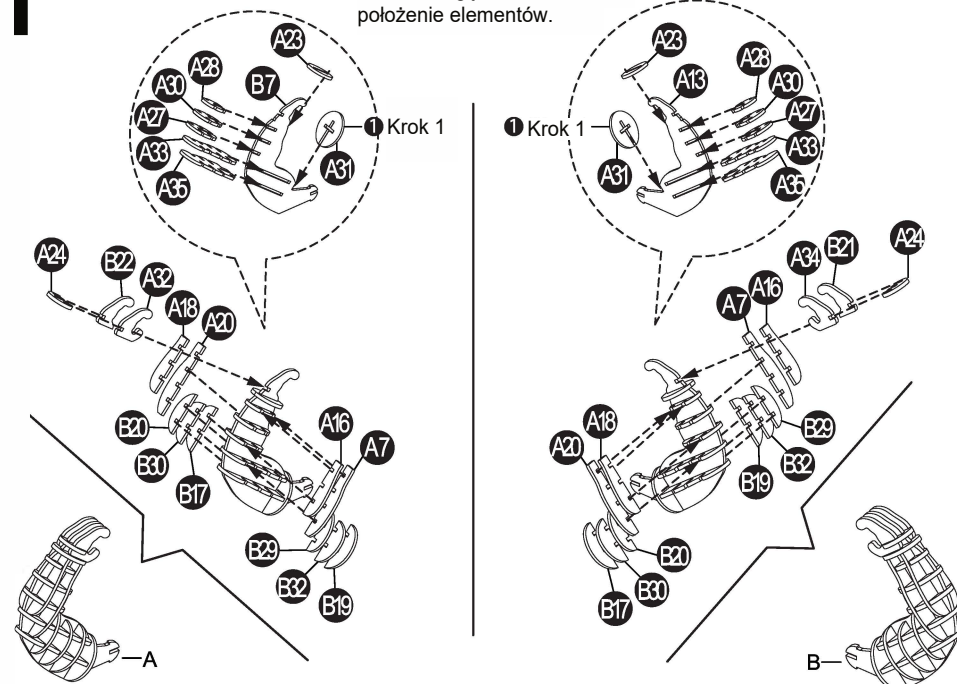

Rolife™ GORYL

DREWNIANE PUZZLE 3D

UWAGA:

Zestaw zawiera małe elementy-ryzyko zadławienia.
Produkt przeznaczony dla osób powyżej 8 lat.
Dzieci muszą składać pod nadzorem dorosłych.

KONSERWACJA:

1. Trzymaj produkt daleko od ognia. Nie zanurzaj w wodzie.
2. Nie używaj środków do czyszczenia zawierających alkohol lub amoniak.
3. Użyj czystej, miękkiej tkaniny aby wyczyścić produkt.

105
CZĘŚCI

1

! Zwróć uwagę na kierunek i położenie elementów.

2

! Uwaga:
Zamocuj A4, A5 jak na ilustracji.
A19-część zapasowa dla A4
B31-część zapasowa dla A5

3**4****5****6**

Zbierz całą kolekcję

**LEW****ŻYRAFA****WIELBŁĄD**