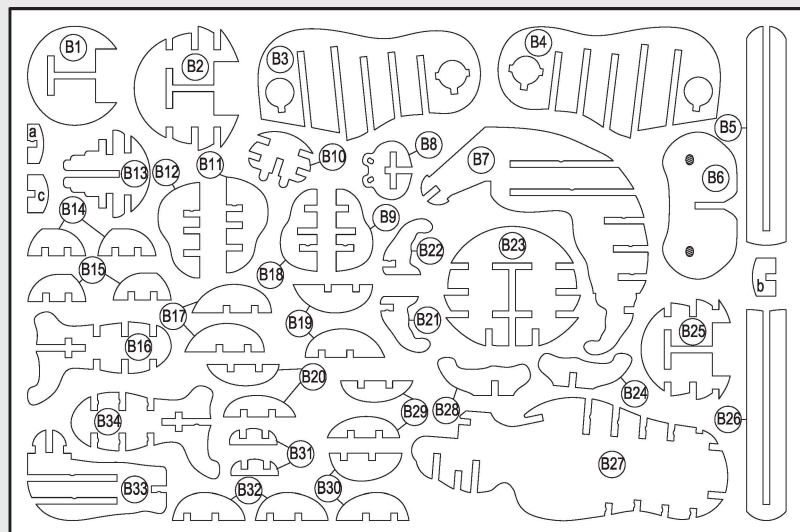

Rolife™ GORYL

DREWNIANE PUZZLE 3D

UWAGA:

Zestaw zawiera małe elementy-ryzyko zadławienia.
Produkt przeznaczony dla osób powyżej 8 lat.
Dzieci muszą składać pod nadzorem dorosłych.

KONSERWACJA:

1. Trzymaj produkt daleko od ognia. Nie zanurzaj w wodzie.
2. Nie używaj środków do czyszczenia zawierających alkohol lub amoniak.
3. Użyj czystej, miękkiej tkaniny aby wyczyścić produkt.

105
CZĘŚCI

1

! Zwróć uwagę na kierunek i położenie elementów.

2

! Uwaga:
Zamocuj A4, A5 jak na ilustracji.
A19-część zapasowa dla A4
B31-część zapasowa dla A5

3**4****5****6**

Zbierz całą kolekcję

**LEW****ŻYRAFA****WIELBŁĄD**