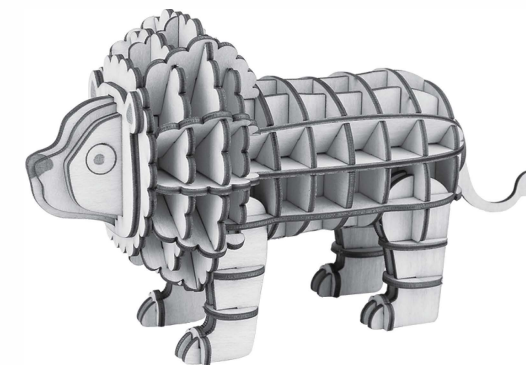

Rolife™ GORYL

DREWNIANE PUZZLE 3D

UWAGA:

Zestaw zawiera małe elementy-ryzyko zadławienia.
Produkt przeznaczony dla osób powyżej 8 lat.
Dzieci muszą składać pod nadzorem dorosłych.

KONSERWACJA:

1. Trzymaj produkt daleko od ognia. Nie zanurzaj w wodzie.
2. Nie używaj środków do czyszczenia zawierających alkohol lub amoniak.
3. Użyj czystej, miękkiej tkaniny aby wyczyścić produkt.

105
CZĘŚCI

1

! Zwróć uwagę na kierunek i położenie elementów.

2

! Uwaga:
Zamocuj A4, A5 jak na ilustracji.
A19-część zapasowa dla A4
B31-część zapasowa dla A5

3**4****5****6**

Zbierz całą kolekcję

**LEW****ŻYRAFA****WIELBŁĄD**