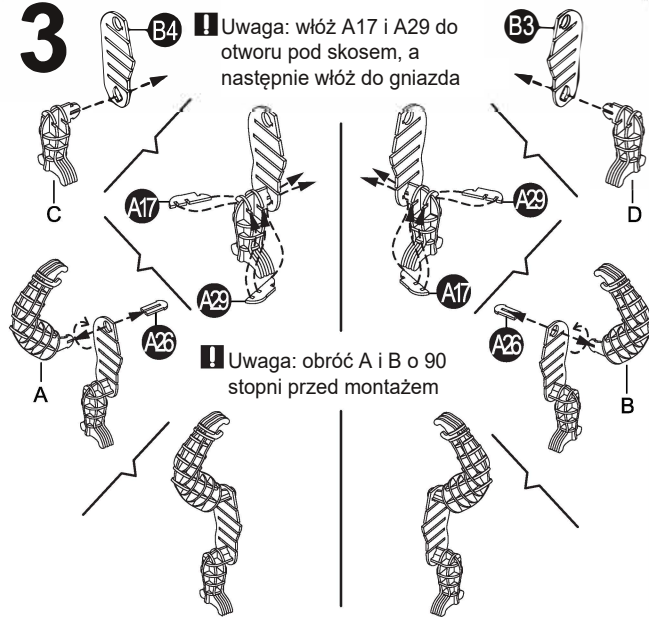

Rolife™ GORYL

DREWNIANE PUZZLE 3D

UWAGA:

Zestaw zawiera małe elementy-ryzyko zadławienia.
Produkt przeznaczony dla osób powyżej 8 lat.
Dzieci muszą składać pod nadzorem dorosłych.

KONSERWACJA:

1. Trzymaj produkt daleko od ognia. Nie zanurzaj w wodzie.
2. Nie używaj środków do czyszczenia zawierających alkohol lub amoniak.
3. Użyj czystej, miękkiej tkaniny aby wyczyścić produkt.

105
CZĘŚCI

1

! Zwróć uwagę na kierunek i położenie elementów.

2

! Uwaga:
Zamocuj A4, A5 jak na ilustracji.
A19-część zapasowa dla A4
B31-część zapasowa dla A5

3**4****5****6**

Zbierz całą kolekcję

**LEW****ŻYRAFA****WIELBŁĄD**