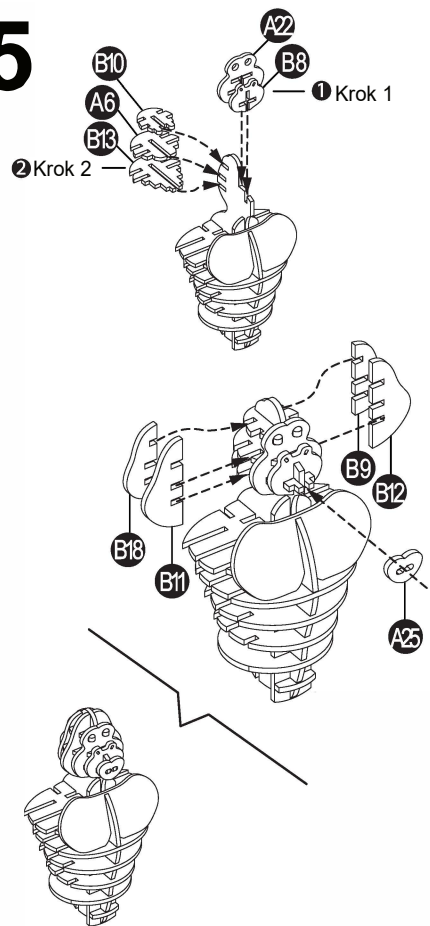

Rolife™ GORYL

DREWNIANE PUZZLE 3D

UWAGA:

Zestaw zawiera małe elementy-ryzyko zadławienia.
Produkt przeznaczony dla osób powyżej 8 lat.
Dzieci muszą składać pod nadzorem dorosłych.

KONSERWACJA:

1. Trzymaj produkt daleko od ognia. Nie zanurzaj w wodzie.
2. Nie używaj środków do czyszczenia zawierających alkohol lub amoniak.
3. Użyj czystej, miękkiej tkaniny aby wyczyścić produkt.

105
CZĘŚCI

1

! Zwróć uwagę na kierunek i położenie elementów.

2

! Uwaga:
Zamocuj A4, A5 jak na ilustracji.
A19-część zapasowa dla A4
B31-część zapasowa dla A5

3**4****5****6**

Zbierz całą kolekcję

**LEW****ŻYRAFA****WIELBŁĄD**