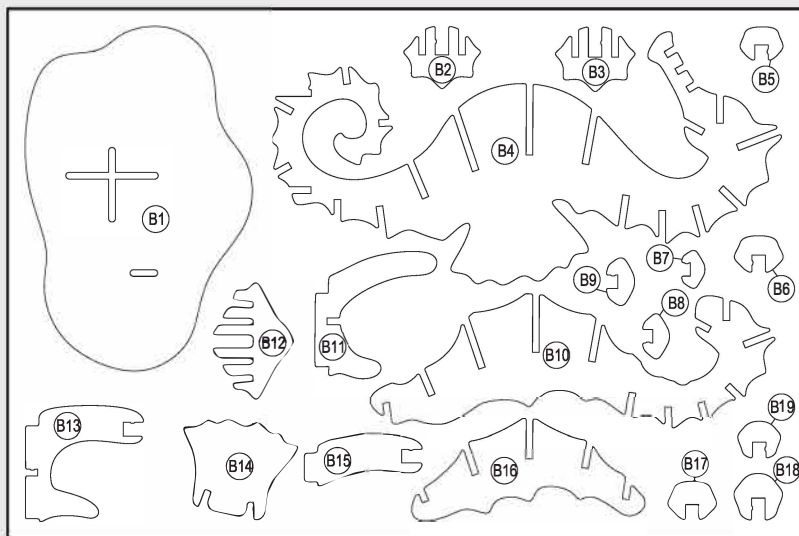

Rolife™

Konik morski

DREWNIANE PUZZLE 3D

33
CZĘŚCI

UWAGA:

Zestaw zawiera małe elementy-ryzyko zadławienia.

Produkt przeznaczony dla osób powyżej 8 lat.

Dzieci muszą składać pod nadzorem dorosłych.

4

5

6

Zbierz całą kolekcję

Konik morski

Skalar

Rekin

WYPRODUKOWANO W CHINACH
 DYSTRYBUTOR: NICE-IDEA Sp. z o.o.
 Ul. Włókniarzy 1, 63-100 Śrem, Polska
 www.nice-idea.pl