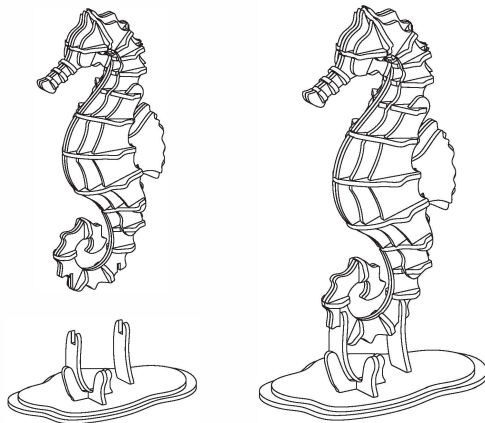

4

5

6

Zbierz całą kolekcję

WYPRODUKOWANO W CHINACH
DYSTRYBUTOR: NICE-IDEA Sp. z o.o.
Ul. Włókniarzy 1, 63-100 Śrem, Polska
www.nice-idea.pl