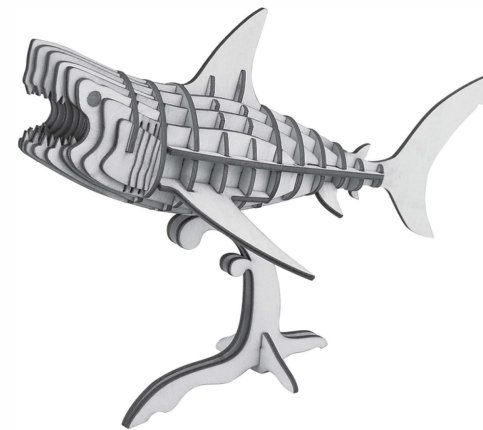

Rolife™

Konik morski

DREWNIANE PUZZLE 3D

33
CZĘŚCI

UWAGA:

Zestaw zawiera małe elementy-ryzyko zadławienia.

Produkt przeznaczony dla osób powyżej 8 lat.

Dzieci muszą składać pod nadzorem dorosłych.

4

5

6

Zbierz całą kolekcję

Konik morski

Skalar

Rekin

WYPRODUKOWANO W CHINACH
 DYSTRYBUTOR: NICE-IDEA Sp. z o.o.
 Ul. Włókniarzy 1, 63-100 Śrem, Polska
 www.nice-idea.pl