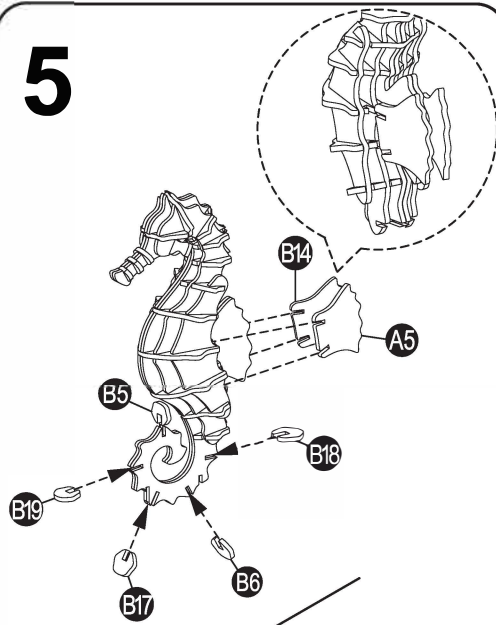

4

5

6

Zbierz całą kolekcję

WYPRODUKOWANO W CHINACH
DYSTRYBUTOR: NICE-IDEA Sp. z o.o.
Ul. Włókniarzy 1, 63-100 Śrem, Polska
www.nice-idea.pl