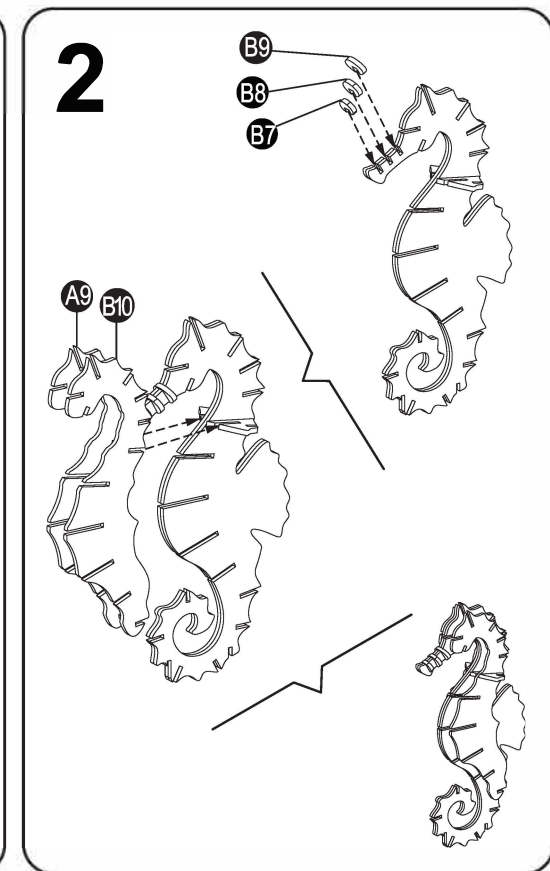

KONSERWACJA:

1. Trzymaj produkt daleko od ognia. Nie zanurzaj w wodzie.

2. Nie używaj środków do czyszczenia zawierających alkohol lub amoniak.

3. Użyj czystej, miękkiej tkaniny aby wyczyścić produkt.

4. W razie potrzeby, wyszlifuj elementy papierem ściernym przed montażem.