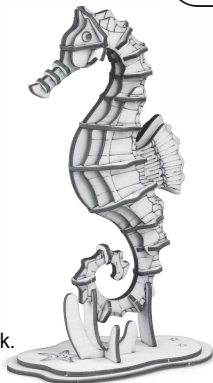

Rolife™

Konik morski

DREWNIANE PUZZLE 3D

33
CZĘŚCI

UWAGA:

Zestaw zawiera małe elementy-ryzyko zadławienia.

Produkt przeznaczony dla osób powyżej 8 lat.

Dzieci muszą składać pod nadzorem dorosłych.