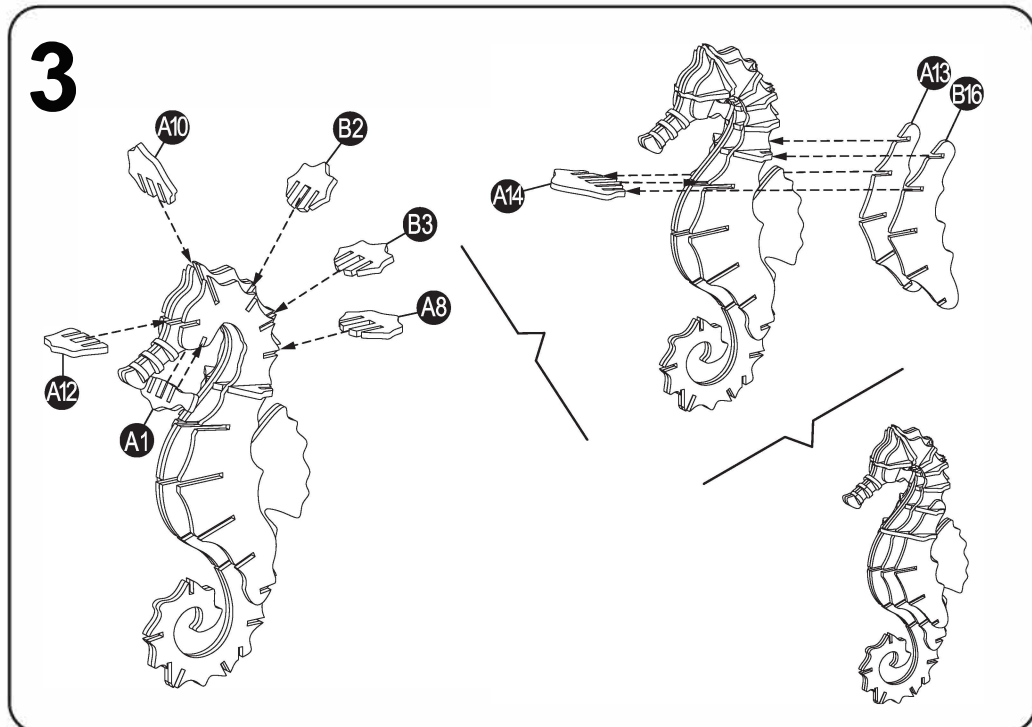

Rolife™

Konik morski

DREWNIANE PUZZLE 3D

33
CZĘŚCI

UWAGA:

Zestaw zawiera małe elementy-ryzyko zadławienia.

Produkt przeznaczony dla osób powyżej 8 lat.

Dzieci muszą składać pod nadzorem dorosłych.

4

5

6

Zbierz całą kolekcję

Konik morski

Skalar

Rekin

WYPRODUKOWANO W CHINACH
 DYSTRYBUTOR: NICE-IDEA Sp. z o.o.
 Ul. Włókniarzy 1, 63-100 Śrem, Polska
 www.nice-idea.pl