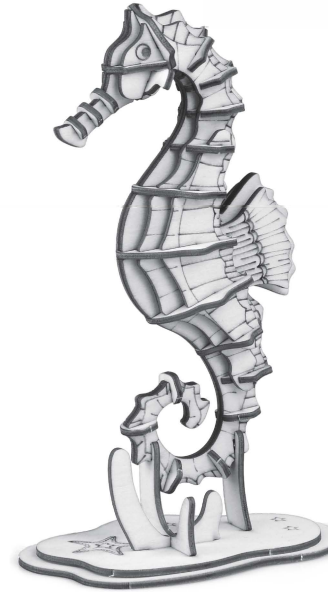

Rolife™

Konik morski

DREWNIANE PUZZLE 3D

33
CZĘŚCI

UWAGA:

Zestaw zawiera małe elementy-ryzyko zadławienia.

Produkt przeznaczony dla osób powyżej 8 lat.

Dzieci muszą składać pod nadzorem dorosłych.

4

5

6

Zbierz całą kolekcję

Konik morski

Skalar

Rekin

WYPRODUKOWANO W CHINACH
 DYSTRYBUTOR: NICE-IDEA Sp. z o.o.
 Ul. Włókniarzy 1, 63-100 Śrem, Polska
 www.nice-idea.pl