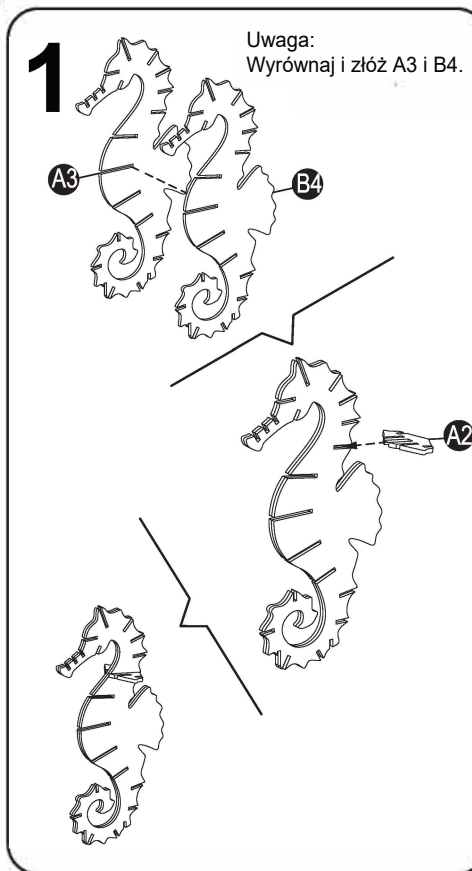

KONSERWACJA:

1. Trzymaj produkt daleko od ognia. Nie zanurzaj w wodzie.

2. Nie używaj środków do czyszczenia zawierających alkohol lub amoniak.

3. Użyj czystej, miękkiej tkaniny aby wyczyścić produkt.

4. W razie potrzeby, wyszlifuj elementy papierem ściernym przed montażem.