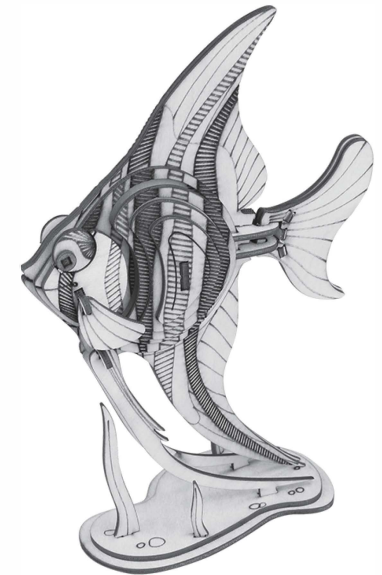

Rolife™

Konik morski

DREWNIANE PUZZLE 3D

33
CZĘŚCI

UWAGA:

Zestaw zawiera małe elementy-ryzyko zadławienia.

Produkt przeznaczony dla osób powyżej 8 lat.

Dzieci muszą składać pod nadzorem dorosłych.

4

5

6

Zbierz całą kolekcję

Konik morski

Skalar

Rekin

WYPRODUKOWANO W CHINACH
 DYSTRYBUTOR: NICE-IDEA Sp. z o.o.
 Ul. Włókniarzy 1, 63-100 Śrem, Polska
 www.nice-idea.pl