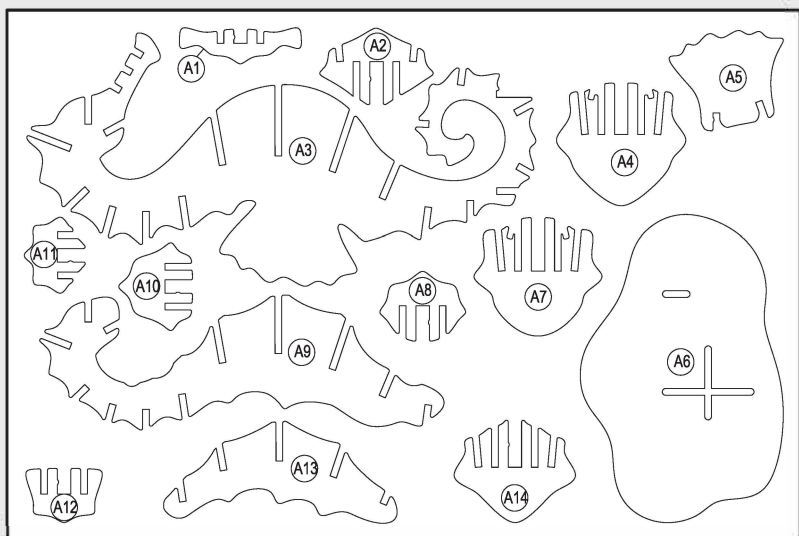

Rolife™

Konik morski

DREWNIANE PUZZLE 3D

33
CZĘŚCI

UWAGA:

Zestaw zawiera małe elementy-ryzyko zadławienia.

Produkt przeznaczony dla osób powyżej 8 lat.

Dzieci muszą składać pod nadzorem dorosłych.

4

5

6

Zbierz całą kolekcję

Konik morski

Skalar

Rekin

WYPRODUKOWANO W CHINACH
 DYSTRYBUTOR: NICE-IDEA Sp. z o.o.
 Ul. Włókniarzy 1, 63-100 Śrem, Polska
 www.nice-idea.pl