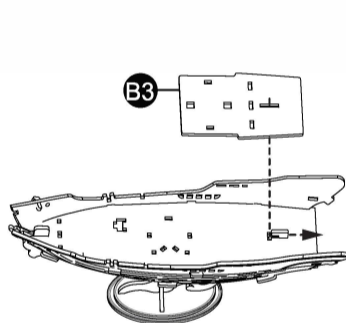

Japoński statek

Drewniane puzzle 3D

91 CZĘŚCI

Strona z wzorem Strona bez wzoru

Zestaw zawiera zapasowe elementy.

1

2

3

UWAGA:
Zestaw zawiera małe elementy-ryzyko zadławienia.
Produkt przeznaczony dla osób powyżej 8 lat.
Dzieci muszą składać pod nadzorem dorosłych.

KONSERWACJA:
1. Trzymaj produkt daleko od ognia. Nie zanurzaj w wodzie.
2. Nie używaj środków do czyszczenia zawierających alkohol lub amoniak.
3. Użyj czystej, miękkiej tkaniny aby wyczyścić produkt.
4. W razie potrzeby, wyszlifuj elementy papierem ściernym przed montażem.