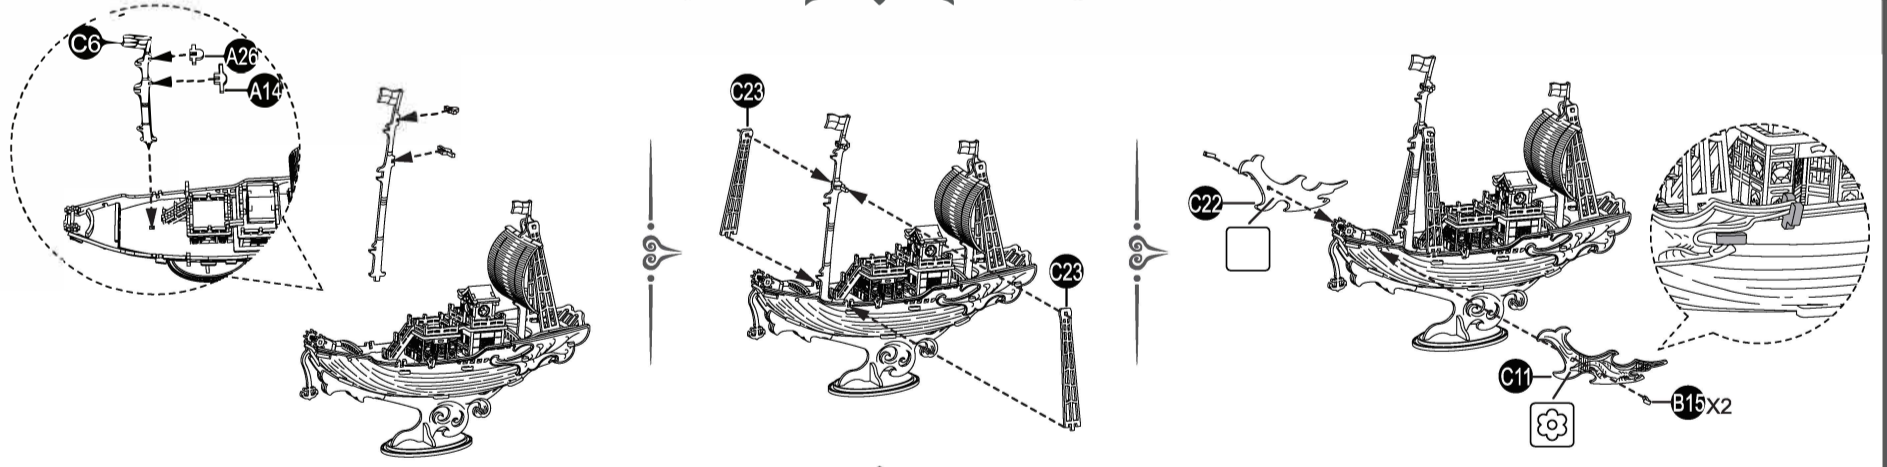

Japoński statek

Drewniane puzzle 3D

91 CZĘŚCI

Strona z wzorem Strona bez wzoru

Zestaw zawiera zapasowe elementy.

1

2

3

UWAGA:
Zestaw zawiera małe elementy-ryzyko zadławienia.
Produkt przeznaczony dla osób powyżej 8 lat.
Dzieci muszą składać pod nadzorem dorosłych.

KONSERWACJA:
1. Trzymaj produkt daleko od ognia. Nie zanurzaj w wodzie.
2. Nie używaj środków do czyszczenia zawierających alkohol lub amoniak.
3. Użyj czystej, miękkiej tkaniny aby wyczyścić produkt.
4. W razie potrzeby, wyszlifuj elementy papierem ściernym przed montażem.