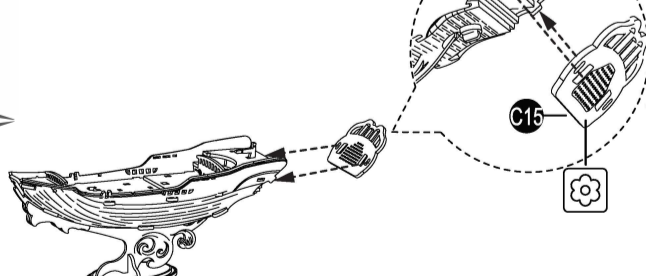

Japoński statek

Drewniane puzzle 3D

91 CZĘŚCI

Strona z wzorem Strona bez wzoru

Zestaw zawiera zapasowe elementy.

1

2

3

UWAGA:
Zestaw zawiera małe elementy-ryzyko zadławienia.
Produkt przeznaczony dla osób powyżej 8 lat.
Dzieci muszą składać pod nadzorem dorosłych.

KONSERWACJA:
1. Trzymaj produkt daleko od ognia. Nie zanurzaj w wodzie.
2. Nie używaj środków do czyszczenia zawierających alkohol lub amoniak.
3. Użyj czystej, miękkiej tkaniny aby wyczyścić produkt.
4. W razie potrzeby, wyszlifuj elementy papierem ściernym przed montażem.