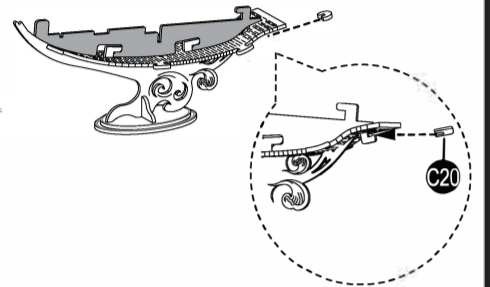

Japoński statek

Drewniane puzzle 3D

91 CZĘŚCI

Strona z wzorem Strona bez wzoru

Zestaw zawiera zapasowe elementy.

1

2

3

UWAGA:
Zestaw zawiera małe elementy-ryzyko zadławienia.
Produkt przeznaczony dla osób powyżej 8 lat.
Dzieci muszą składać pod nadzorem dorosłych.

KONSERWACJA:
1. Trzymaj produkt daleko od ognia. Nie zanurzaj w wodzie.
2. Nie używaj środków do czyszczenia zawierających alkohol lub amoniak.
3. Użyj czystej, miękkiej tkaniny aby wyczyścić produkt.
4. W razie potrzeby, wyszlifuj elementy papierem ściernym przed montażem.