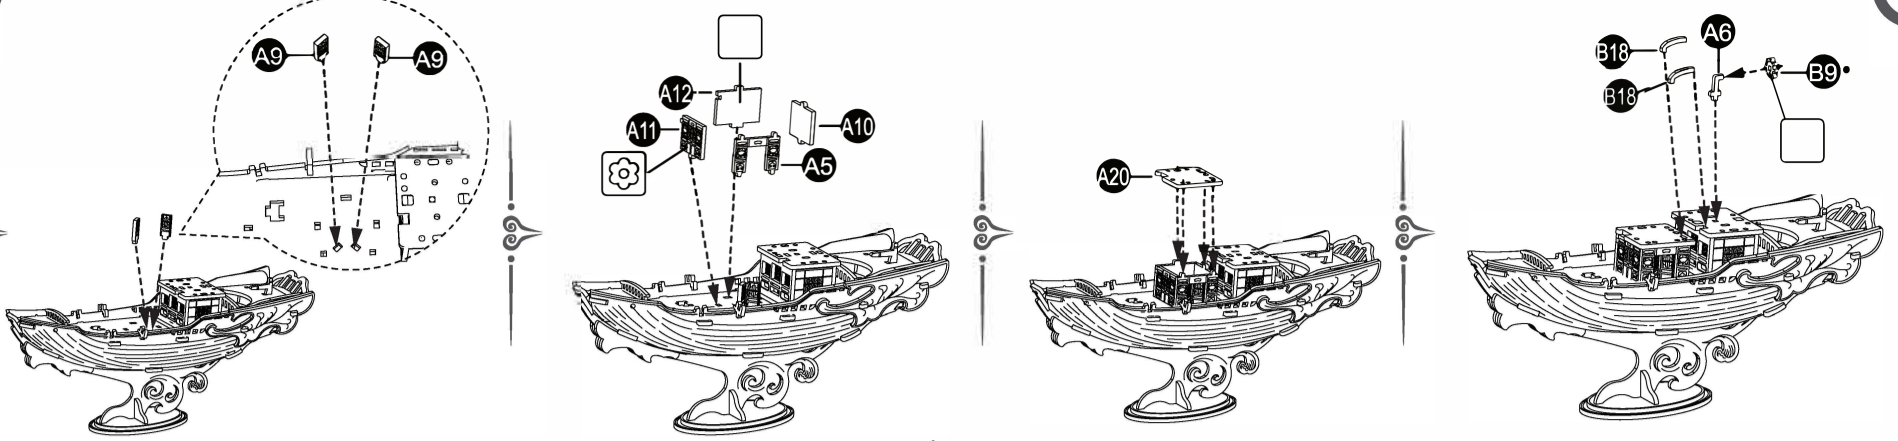

Japoński statek

Drewniane puzzle 3D

91 CZĘŚCI

Strona z wzorem Strona bez wzoru

Zestaw zawiera zapasowe elementy.

1

2

3

UWAGA:
Zestaw zawiera małe elementy-ryzyko zadławienia.
Produkt przeznaczony dla osób powyżej 8 lat.
Dzieci muszą składać pod nadzorem dorosłych.

KONSERWACJA:
1. Trzymaj produkt daleko od ognia. Nie zanurzaj w wodzie.
2. Nie używaj środków do czyszczenia zawierających alkohol lub amoniak.
3. Użyj czystej, miękkiej tkaniny aby wyczyścić produkt.
4. W razie potrzeby, wyszlifuj elementy papierem ściernym przed montażem.