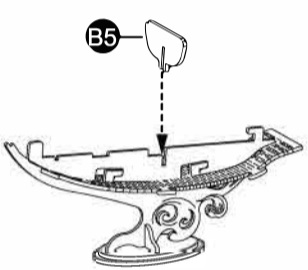

Japoński statek

Drewniane puzzle 3D

91 CZĘŚCI

Strona z wzorem Strona bez wzoru

Zestaw zawiera zapasowe elementy.

1

2

3

UWAGA:
Zestaw zawiera małe elementy-ryzyko zadławienia.
Produkt przeznaczony dla osób powyżej 8 lat.
Dzieci muszą składać pod nadzorem dorosłych.

KONSERWACJA:
1. Trzymaj produkt daleko od ognia. Nie zanurzaj w wodzie.
2. Nie używaj środków do czyszczenia zawierających alkohol lub amoniak.
3. Użyj czystej, miękkiej tkaniny aby wyczyścić produkt.
4. W razie potrzeby, wyszlifuj elementy papierem ściernym przed montażem.