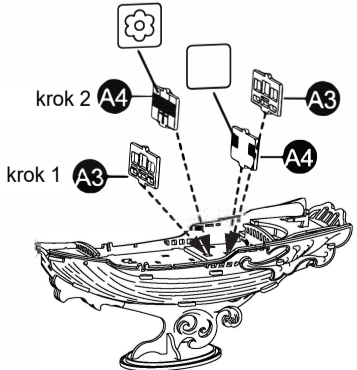

Japoński statek

Drewniane puzzle 3D

91 CZĘŚCI

Strona z wzorem Strona bez wzoru

Zestaw zawiera zapasowe elementy.

1

2

3

UWAGA:
Zestaw zawiera małe elementy-ryzyko zadławienia.
Produkt przeznaczony dla osób powyżej 8 lat.
Dzieci muszą składać pod nadzorem dorosłych.

KONSERWACJA:
1. Trzymaj produkt daleko od ognia. Nie zanurzaj w wodzie.
2. Nie używaj środków do czyszczenia zawierających alkohol lub amoniak.
3. Użyj czystej, miękkiej tkaniny aby wyczyścić produkt.
4. W razie potrzeby, wyszlifuj elementy papierem ściernym przed montażem.