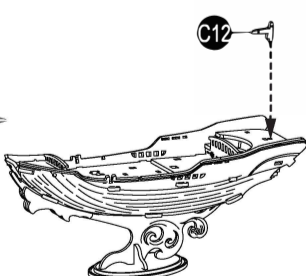

Japoński statek

Drewniane puzzle 3D

91 CZĘŚCI

Strona z wzorem Strona bez wzoru

Zestaw zawiera zapasowe elementy.

1

2

3

UWAGA:
Zestaw zawiera małe elementy-ryzyko zadławienia.
Produkt przeznaczony dla osób powyżej 8 lat.
Dzieci muszą składać pod nadzorem dorosłych.

KONSERWACJA:
1. Trzymaj produkt daleko od ognia. Nie zanurzaj w wodzie.
2. Nie używaj środków do czyszczenia zawierających alkohol lub amoniak.
3. Użyj czystej, miękkiej tkaniny aby wyczyścić produkt.
4. W razie potrzeby, wyszlifuj elementy papierem ściernym przed montażem.