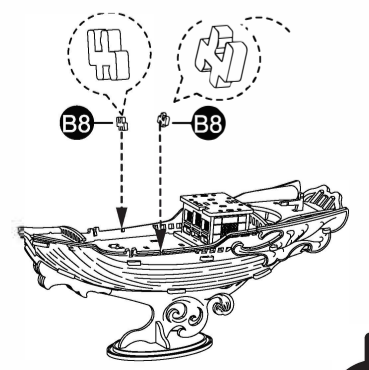

Japoński statek

Drewniane puzzle 3D

91 CZĘŚCI

Strona z wzorem Strona bez wzoru

Zestaw zawiera zapasowe elementy.

1

2

3

UWAGA:
Zestaw zawiera małe elementy-ryzyko zadławienia.
Produkt przeznaczony dla osób powyżej 8 lat.
Dzieci muszą składać pod nadzorem dorosłych.

KONSERWACJA:
1. Trzymaj produkt daleko od ognia. Nie zanurzaj w wodzie.
2. Nie używaj środków do czyszczenia zawierających alkohol lub amoniak.
3. Użyj czystej, miękkiej tkaniny aby wyczyścić produkt.
4. W razie potrzeby, wyszlifuj elementy papierem ściernym przed montażem.