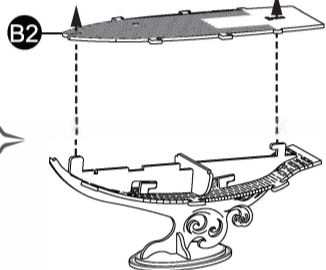

Japoński statek

Drewniane puzzle 3D

91 CZĘŚCI

Strona z wzorem Strona bez wzoru

Zestaw zawiera zapasowe elementy.

1

2

3

UWAGA:
Zestaw zawiera małe elementy-ryzyko zadławienia.
Produkt przeznaczony dla osób powyżej 8 lat.
Dzieci muszą składać pod nadzorem dorosłych.

KONSERWACJA:
1. Trzymaj produkt daleko od ognia. Nie zanurzaj w wodzie.
2. Nie używaj środków do czyszczenia zawierających alkohol lub amoniak.
3. Użyj czystej, miękkiej tkaniny aby wyczyścić produkt.
4. W razie potrzeby, wyszlifuj elementy papierem ściernym przed montażem.