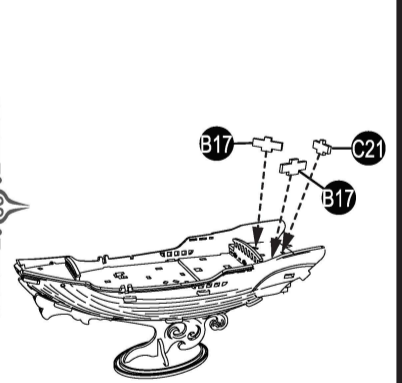

Japoński statek

Drewniane puzzle 3D

91 CZĘŚCI

Strona z wzorem Strona bez wzoru

Zestaw zawiera zapasowe elementy.

1

2

3

UWAGA:
Zestaw zawiera małe elementy-ryzyko zadławienia.
Produkt przeznaczony dla osób powyżej 8 lat.
Dzieci muszą składać pod nadzorem dorosłych.

KONSERWACJA:
1. Trzymaj produkt daleko od ognia. Nie zanurzaj w wodzie.
2. Nie używaj środków do czyszczenia zawierających alkohol lub amoniak.
3. Użyj czystej, miękkiej tkaniny aby wyczyścić produkt.
4. W razie potrzeby, wyszlifuj elementy papierem ściernym przed montażem.