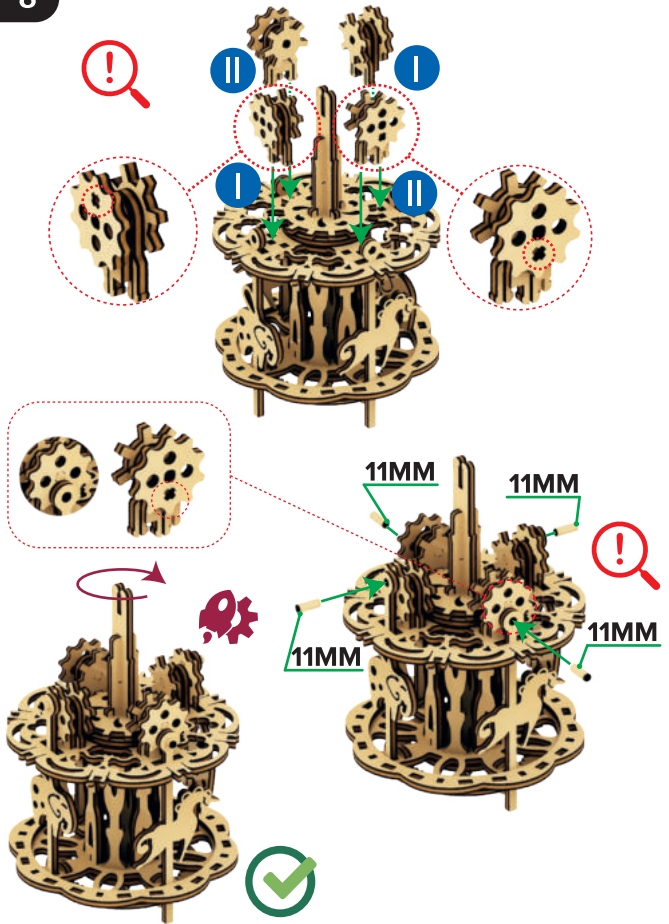

Wiek

Dla całej
rodziny

Bez użycia
kleju

DREWNIANE PUZZLE 3D

Instrukcja użycia:

W Twoich rękach jest mechaniczny zestaw konstrukcyjny firmy Mr.Playwood.

Wszystko, czego potrzebujesz, znajduje się w pudełku. Ostrożnie oddziel elementy od ramy i zamontuj zgodnie z instrukcją, bez użycia kleju. Użyj wosku, aby ułatwić montaż elementów w otworach oraz poprawić pracę części mechanicznych. W celu ułatwienia montażu, w każdym zestawie znajdują się uniwersalne narzędzia pomocnicze. Użyj narzędzi, aby oddzielić elementy od ramy, zmierzyć odległość lub wyrównać odstępy pomiędzy trybami na osi.

Nawoskuj elementy

Użyj wosku w obrębie pomarańczowego koła

Wykonaj działanie

Skutek działania

Zamontuj elementy w określonym miejscu

Zwróć uwagę podczas montażu

Wymiary podane w milimetrach(mm)

Uwaga

Popatrz tutaj

Zamontuj drugi taki element zgodnie z instrukcją

Sprawdź działanie

1

3

2

4

MR.
PLAY
WOOD

4

5

6

x4

7

8

9