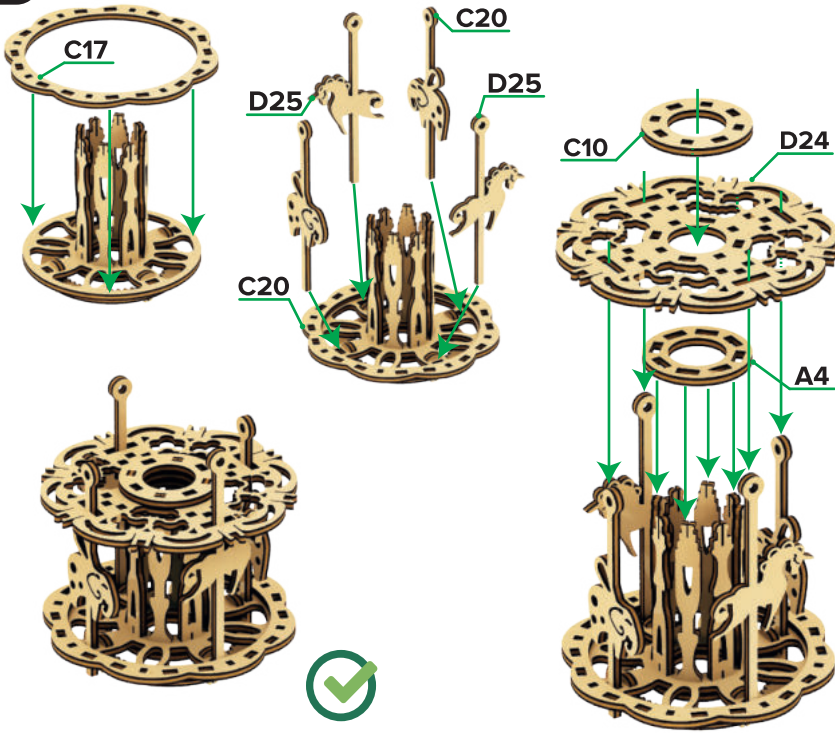

Nawoskuj elementy

Użyj wosku w obrębie pomarańczowego koła

Wykonaj działanie

Skutek działania

Zamontuj elementy w określonym miejscu

Zwróć uwagę podczas montażu

Wymiary podane w milimetrach(mm)

Uwaga

Popatrz tutaj

Zamontuj drugi taki element zgodnie z instrukcją

Sprawdź działanie

1

3

2

4

MR.
PLAY
WOOD

4

5

6

x4

7

8

9