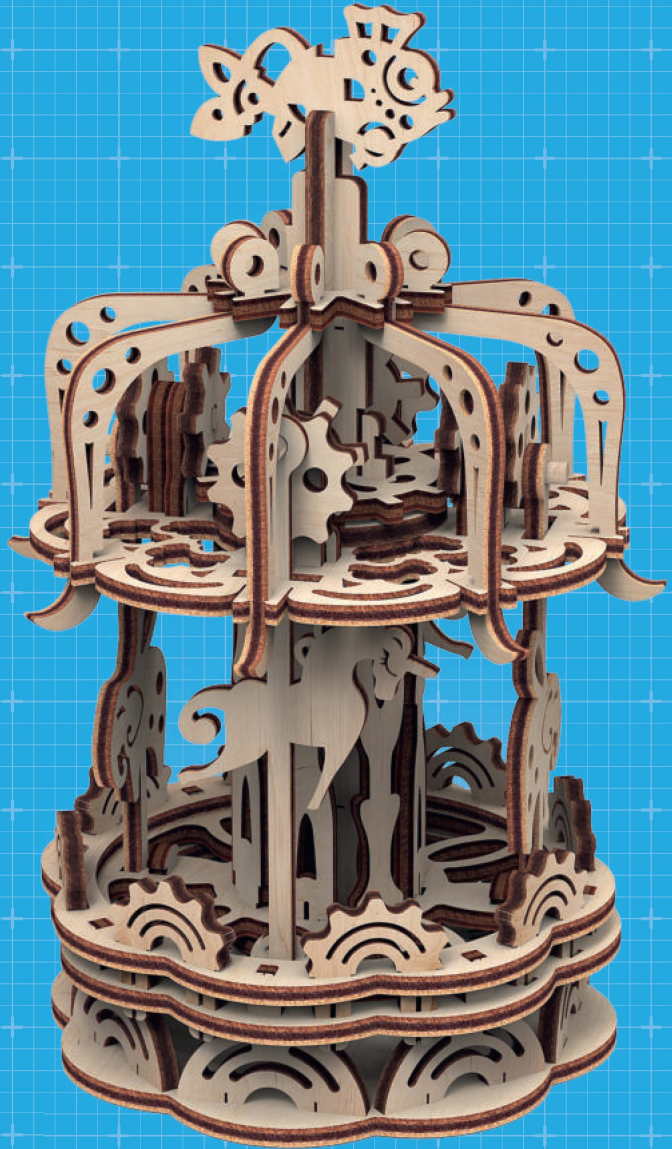

MR.
PLAY
WOOD

GIFT FOR
GIFTED

88

CZĘŚCI

KARUZELA-MAŁA

Instrukcja złożenia

100%
Drewno

14+

Wiek

Dla całej
rodziny

Bez użycia
kleju

DREWNIANE PUZZLE 3D

Instrukcja użycia:

W Twoich rękach jest mechaniczny zestaw konstrukcyjny firmy Mr.Playwood.

Wszystko, czego potrzebujesz, znajduje się w pudełku. Ostrożnie oddziel elementy od ramy i zamontuj zgodnie z instrukcją, bez użycia kleju. Użyj wosku, aby ułatwić montaż elementów w otworach oraz poprawić pracę części mechanicznych. W celu ułatwienia montażu, w każdym zestawie znajdują się uniwersalne narzędzia pomocnicze. Użyj narzędzi, aby oddzielić elementy od ramy, zmierzyć odległość lub wyrównać odstępy pomiędzy trybami na osi.

Popatrz tutaj

Zamontuj drugi taki element zgodnie z instrukcją

Sprawdź działanie

1

3

2

4

MR.
PLAY
WOOD