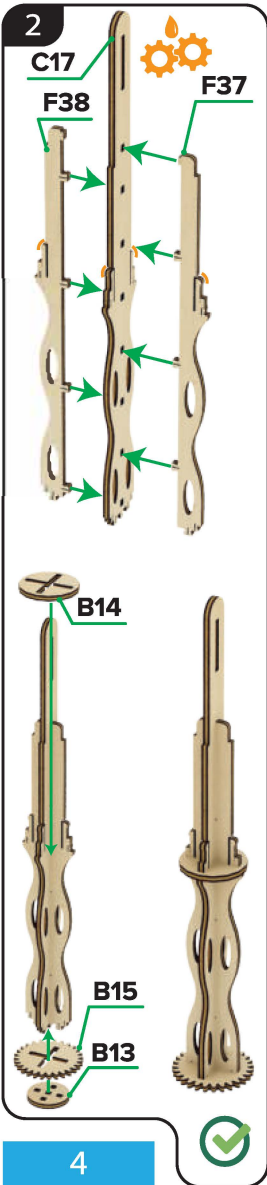

### Instrukcja użycia:

W Twoich rękach jest mechaniczny zestaw konstrukcyjny firmy Mr.Playwood.

Wszystko, czego potrzebujesz, znajduje się w pudełku. Ostrożnie oddziel elementy od ramy i zamontuj zgodnie z instrukcją, bez użycia kleju. Użyj wosku, aby ułatwić montaż elementów w otworach oraz poprawić pracę części mechanicznych. W celu ułatwienia montażu, w każdym zestawie znajdują się uniwersalne narzędzia pomocnicze. Użyj narzędzi, aby oddzielić elementy od ramy, zmierzyć odległość lub wyrównać odstępy pomiędzy trybami na osi.

Wymiary podane w milimetrach(mm)

Uwaga

Popatrz tutaj

Zamontuj drugi taki element zgodnie z instrukcją

Popatrz tutaj

**4**

B6  
B6  
B6  
B6  
D22

**5**

E30  
C19, D19  
E30  
D19

x4

**8**

C18  
C18  
C18  
C18

**6**

E28  
E27  
E28  
E28  
E27  
D24  
D25

40MM

**7**

x10  
19MM  
E29  
E29

x4

9

10

12

11

13