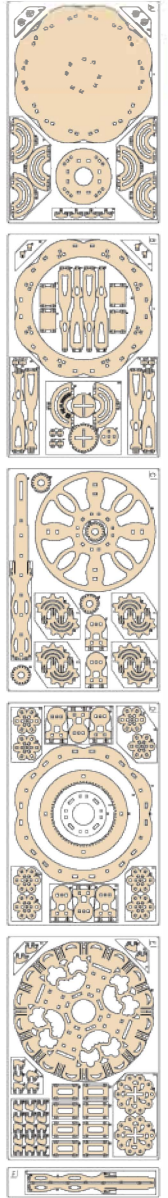

### Instrukcja użycia:

W Twoich rękach jest mechaniczny zestaw konstrukcyjny firmy Mr.Playwood.

Wszystko, czego potrzebujesz, znajduje się w pudełku. Ostrożnie oddziel elementy od ramy i zamontuj zgodnie z instrukcją, bez użycia kleju. Użyj wosku, aby ułatwić montaż elementów w otworach oraz poprawić pracę części mechanicznych. W celu ułatwienia montażu, w każdym zestawie znajdują się uniwersalne narzędzia pomocnicze. Użyj narzędzi, aby oddzielić elementy od ramy, zmierzyć odległość lub wyrównać odstępy pomiędzy trybami na osi.

Wymiary podane w milimetrach(mm)

Uwaga

Popatrz tutaj

Zamontuj drugi taki element zgodnie z instrukcją

Popatrz tutaj

**4**

B6  
B6  
B6  
B6  
D22

**5**

E30  
C19, D19  
E30  
D19

x4

**8**

C18  
C18  
C18  
C18

**6**

E28  
E27  
E28  
E28  
E27  
D24  
D25

40MM

**7**

x10  
19MM  
E29  
E29

x4

9

10

12

11

13