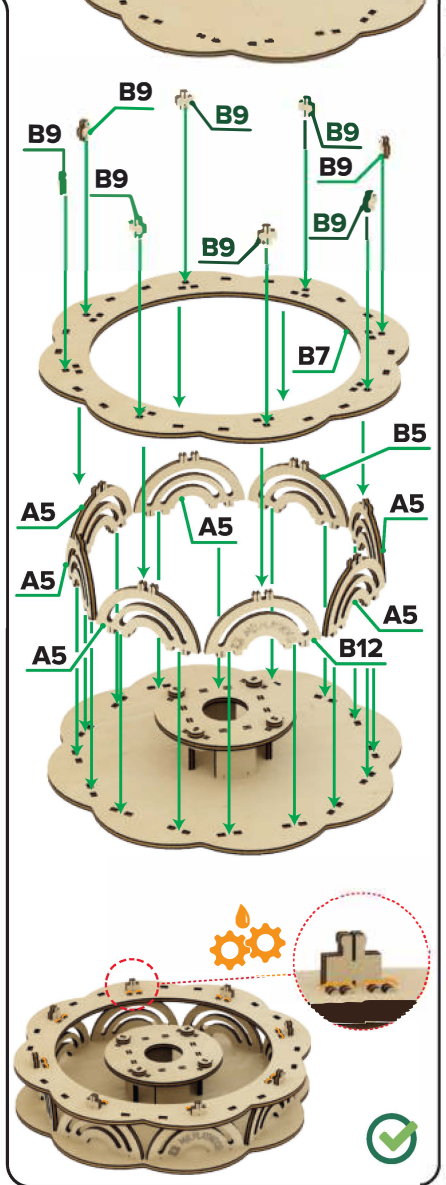

### Instrukcja użycia:

W Twoich rękach jest mechaniczny zestaw konstrukcyjny firmy Mr.Playwood.

Wszystko, czego potrzebujesz, znajduje się w pudełku. Ostrożnie oddziel elementy od ramy i zamontuj zgodnie z instrukcją, bez użycia kleju. Użyj wosku, aby ułatwić montaż elementów w otworach oraz poprawić pracę części mechanicznych. W celu ułatwienia montażu, w każdym zestawie znajdują się uniwersalne narzędzia pomocnicze. Użyj narzędzi, aby oddzielić elementy od ramy, zmierzyć odległość lub wyrównać odstępy pomiędzy trybami na osi.

## Zwróć uwagę na symbole zawarte w instrukcji:

Nawoskuj elementy

Użyj wosku w obrębie pomarańczowego koła

Wykonaj działanie

Skutek działania

Zamontuj elementy w określonym miejscu

Zwróć uwagę podczas montażu

Wymiary podane w milimetrach(mm)

Uwaga

Popatrz tutaj

Zamontuj drugi taki element zgodnie z instrukcją

Popatrz tutaj

**4**

B6  
B6  
B6  
B6  
D22

**5**

E30  
C19, D19  
E30  
D19

x4

**8**

C18  
C18  
C18  
C18

**6**

E28  
E27  
E28  
E28  
E27  
D24  
D25

40MM

**7**