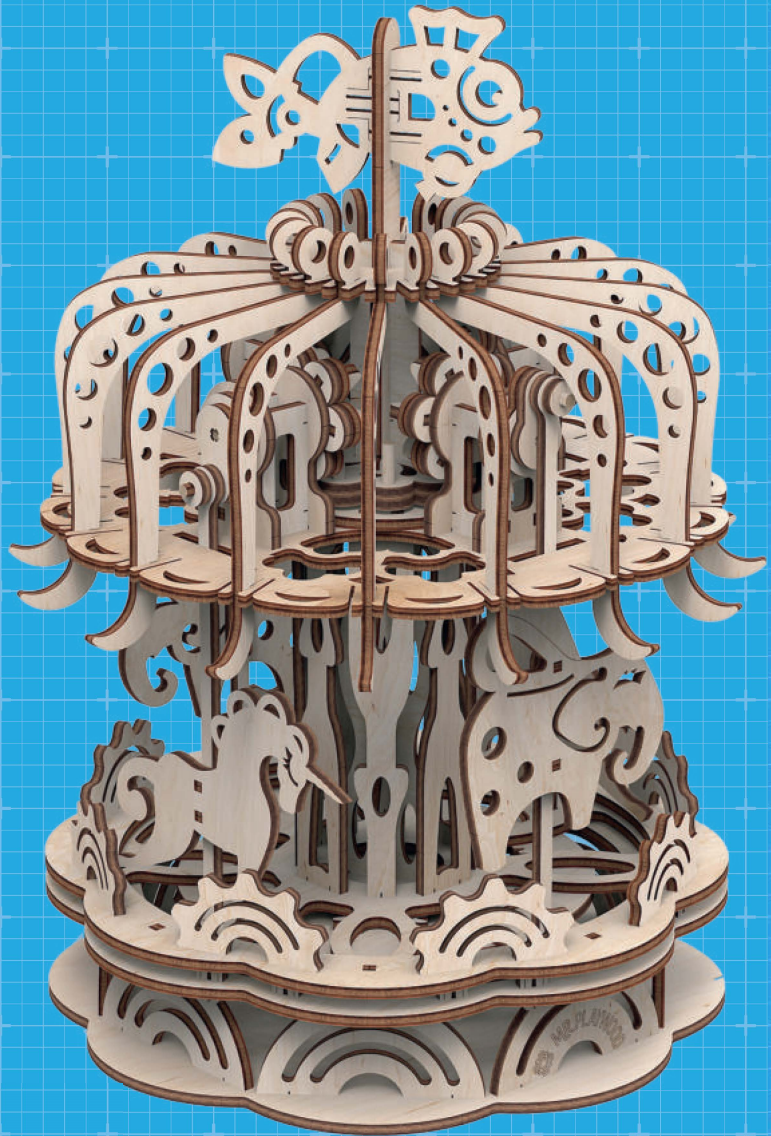

MR.  
PLAY  
WOOD

GIFT FOR  
GIFTED

159

CZĘŚCI

## KARUZELA

Instrukcja złożenia

100%  
Drewno

14+

Wiek

Dla całej  
rodziny

Bez użycia  
kleju

DREWNIANE PUZZLE 3D

### Instrukcja użycia:

W Twoich rękach jest mechaniczny zestaw konstrukcyjny firmy Mr.Playwood.

Wszystko, czego potrzebujesz, znajduje się w pudełku. Ostrożnie oddziel elementy od ramy i zamontuj zgodnie z instrukcją, bez użycia kleju. Użyj wosku, aby ułatwić montaż elementów w otworach oraz poprawić pracę części mechanicznych. W celu ułatwienia montażu, w każdym zestawie znajdują się uniwersalne narzędzia pomocnicze. Użyj narzędzi, aby oddzielić elementy od ramy, zmierzyć odległość lub wyrównać odstępy pomiędzy trybami na osi.

E30  
C19, D19  
E30  
D19

x4

**8**

C18  
C18  
C18  
C18

**6**

E28  
E27  
E28  
E28  
E27  
D24  
D25

40MM

**7**