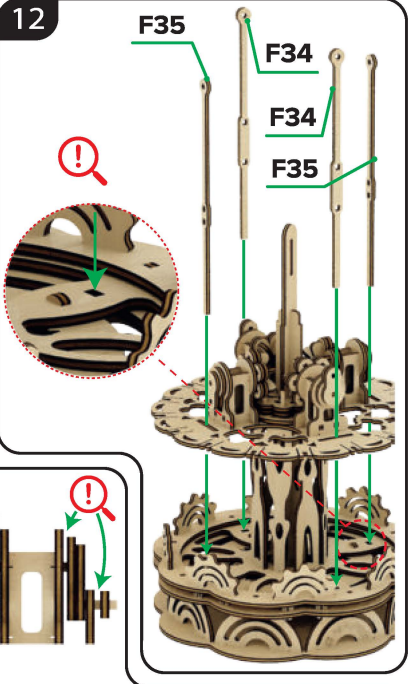

### Instrukcja użycia:

W Twoich rękach jest mechaniczny zestaw konstrukcyjny firmy Mr.Playwood.

Wszystko, czego potrzebujesz, znajduje się w pudełku. Ostrożnie oddziel elementy od ramy i zamontuj zgodnie z instrukcją, bez użycia kleju. Użyj wosku, aby ułatwić montaż elementów w otworach oraz poprawić pracę części mechanicznych. W celu ułatwienia montażu, w każdym zestawie znajdują się uniwersalne narzędzia pomocnicze. Użyj narzędzi, aby oddzielić elementy od ramy, zmierzyć odległość lub wyrównać odstępy pomiędzy trybami na osi.

Wymiary podane w milimetrach(mm)

Uwaga

Popatrz tutaj

Zamontuj drugi taki element zgodnie z instrukcją

Popatrz tutaj

**4**

B6  
B6  
B6  
B6  
D22

**5**

E30  
C19, D19  
E30  
D19

x4

**8**

C18  
C18  
C18  
C18

**6**

E28  
E27  
E28  
E28  
E27  
D24  
D25

40MM

**7**

x10  
19MM  
E29  
E29

x4

9

10

12

11

13