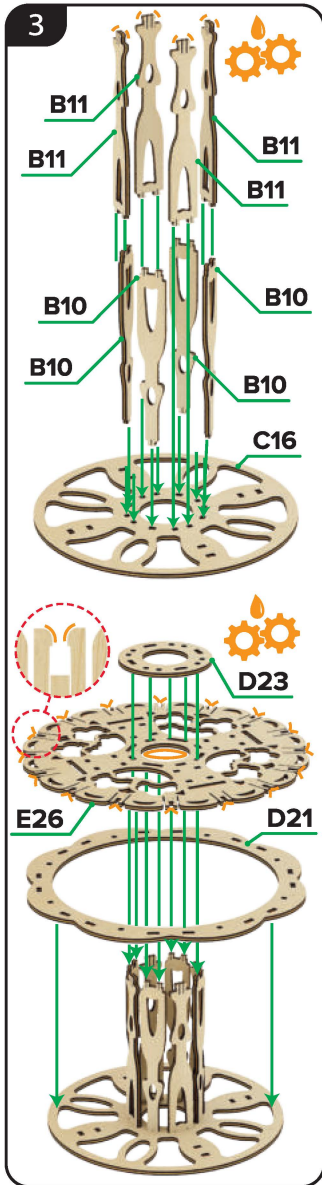

### Instrukcja użycia:

W Twoich rękach jest mechaniczny zestaw konstrukcyjny firmy Mr.Playwood.

Wszystko, czego potrzebujesz, znajduje się w pudełku. Ostrożnie oddziel elementy od ramy i zamontuj zgodnie z instrukcją, bez użycia kleju. Użyj wosku, aby ułatwić montaż elementów w otworach oraz poprawić pracę części mechanicznych. W celu ułatwienia montażu, w każdym zestawie znajdują się uniwersalne narzędzia pomocnicze. Użyj narzędzi, aby oddzielić elementy od ramy, zmierzyć odległość lub wyrównać odstępy pomiędzy trybami na osi.

Wymiary podane w milimetrach(mm)

Uwaga

Popatrz tutaj

Zamontuj drugi taki element zgodnie z instrukcją

Popatrz tutaj

**4**

B6  
B6  
B6  
B6  
D22

**5**

E30  
C19, D19  
E30  
D19

x4

**8**

C18  
C18  
C18  
C18

**6**

E28  
E27  
E28  
E28  
E27  
D24  
D25

40MM

**7**

x10  
19MM  
E29  
E29

x4

9

10

12

11

13