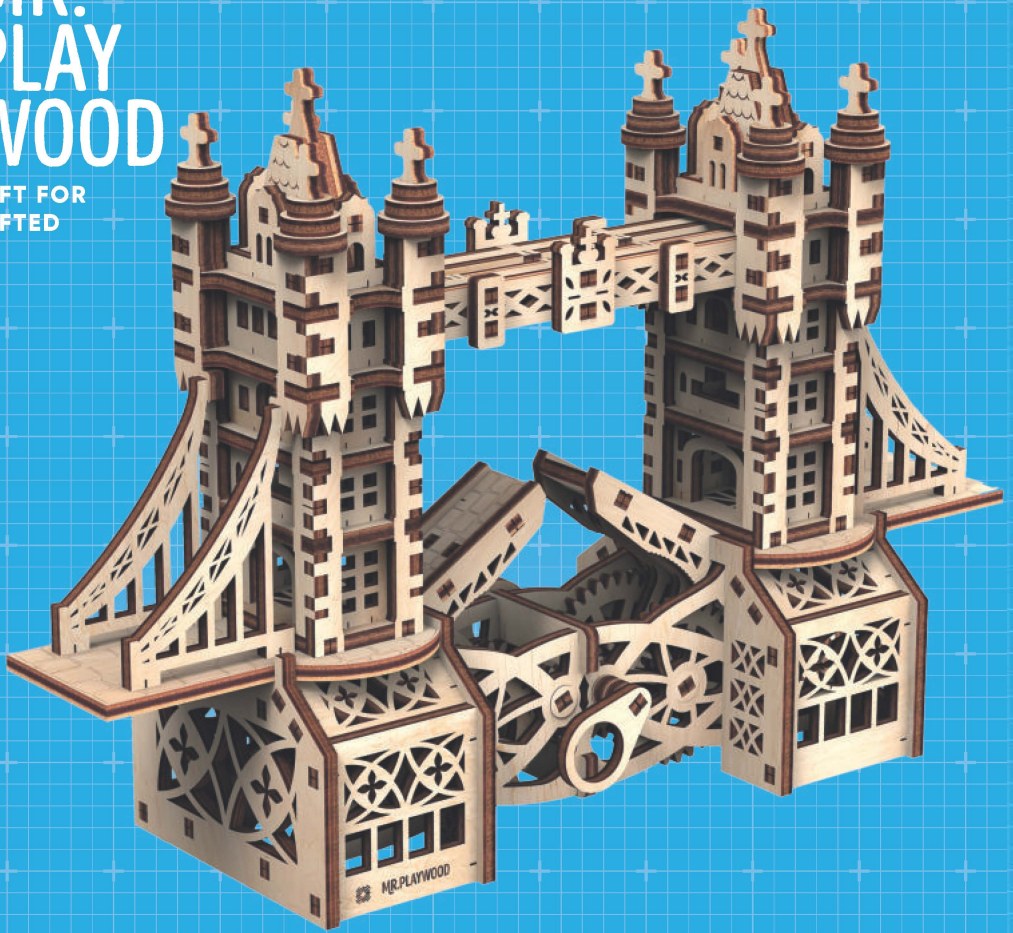

MR. PLAY WOOD

GIFT FOR
GIFTED

226

CZĘŚCI

MOST-TOWER BRIDGE-MAŁY

Instrukcja złożenia

100%
Drewno

14+
Wiek