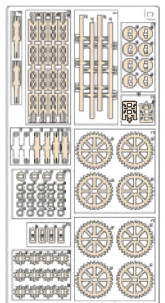

Nawoskuj elementy

Użyj wosku w obrębie pomarańczowego koła

Wykonaj działanie

Skutek działania

Zamontuj elementy w określonym miejscu

Zwróć uwagę podczas montażu

Wymiary podane w milimetrach(mm)

Uwaga

Popatrz tutaj

Zamontuj drugi taki element zgodnie z instrukcją

Sprawdź działanie

6

x2

7

C27

C28

C27

C28

C30

C29

C30

x2

8

C35

C36

C35

C31

C35

C36

x2

9

C34