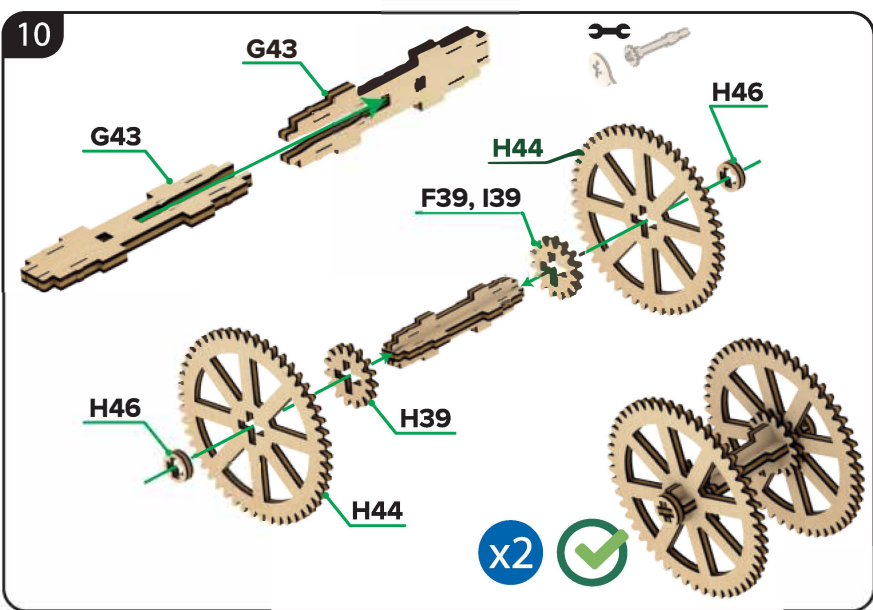

Nawoskuj elementy

Użyj wosku w obrębie pomarańczowego koła

Wykonaj działanie

Skutek działania

Zamontuj elementy w określonym miejscu

Zwróć uwagę podczas montażu

Wymiary podane w milimetrach(mm)

Uwaga

Popatrz tutaj

Zamontuj drugi taki element zgodnie z instrukcją

Sprawdź działanie

MR.
PLAY
WOOD

5

3

4

5

6

7

6

11

12

MR.
PLAY
WOOD