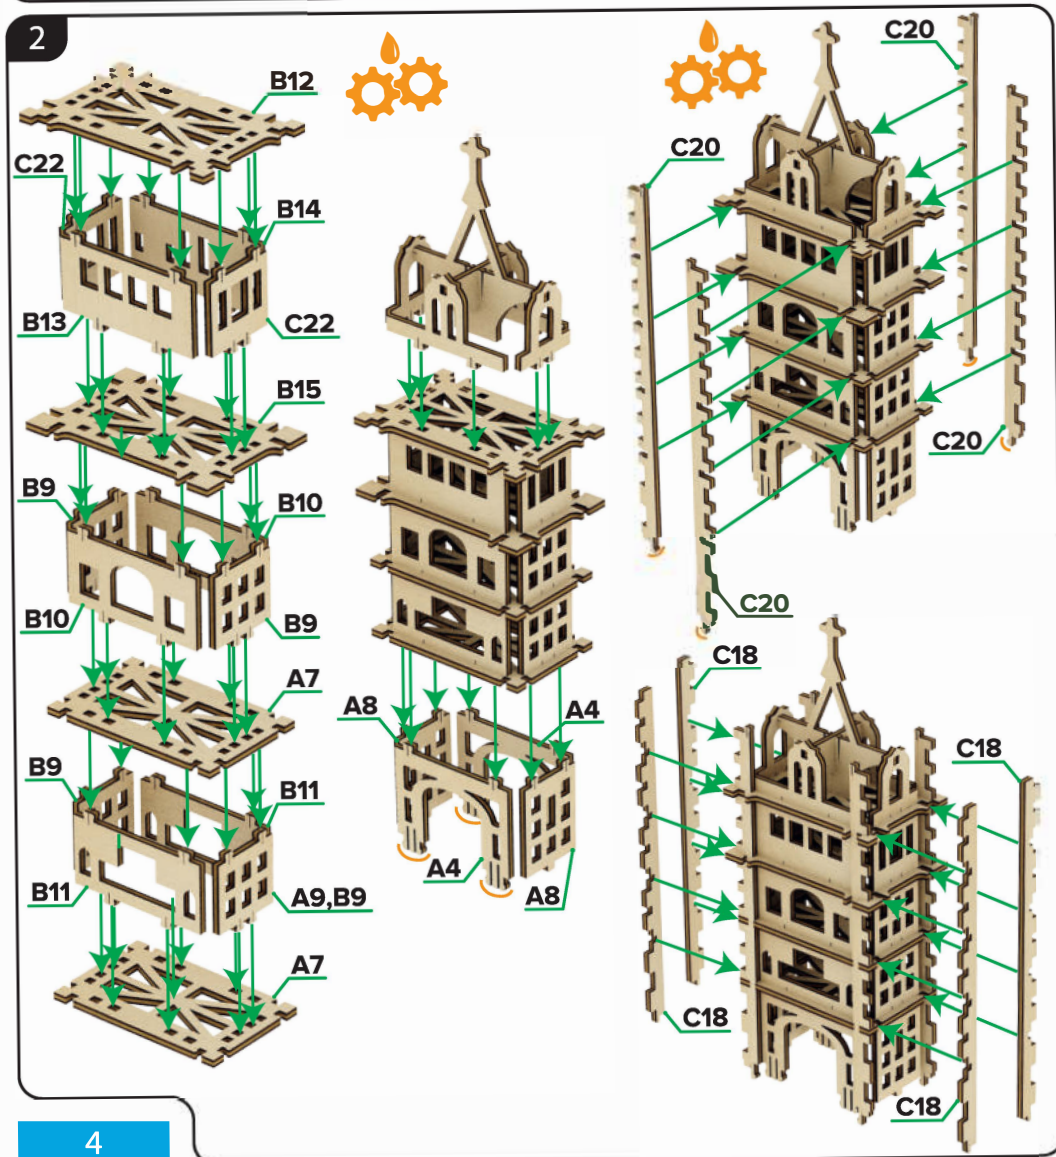

Nawoskuj elementy

Użyj wosku w obrębie pomarańczowego koła

Wykonaj działanie

Skutek działania

Zamontuj elementy w określonym miejscu

Zwróć uwagę podczas montażu

Wymiary podane w milimetrach(mm)

Uwaga

Popatrz tutaj

Zamontuj drugi taki element zgodnie z instrukcją

Sprawdź działanie

MR.
PLAY
WOOD

5

3

4

5