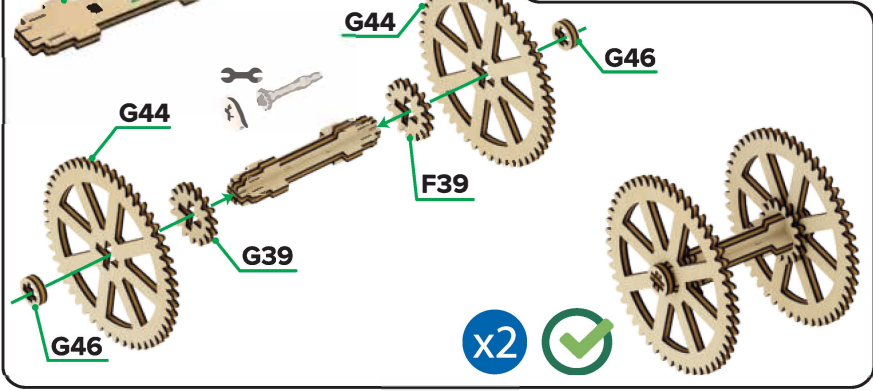

Nawoskuj elementy

Użyj wosku w obrębie pomarańczowego koła

Wykonaj działanie

Skutek działania

Zamontuj elementy w określonym miejscu

Zwróć uwagę podczas montażu

Wymiary podane w milimetrach(mm)

Uwaga

Popatrz tutaj

Zamontuj drugi taki element zgodnie z instrukcją

Sprawdź działanie

MR.
PLAY
WOOD

5

3

4

5

6

7

6

11

12

MR.
PLAY
WOOD