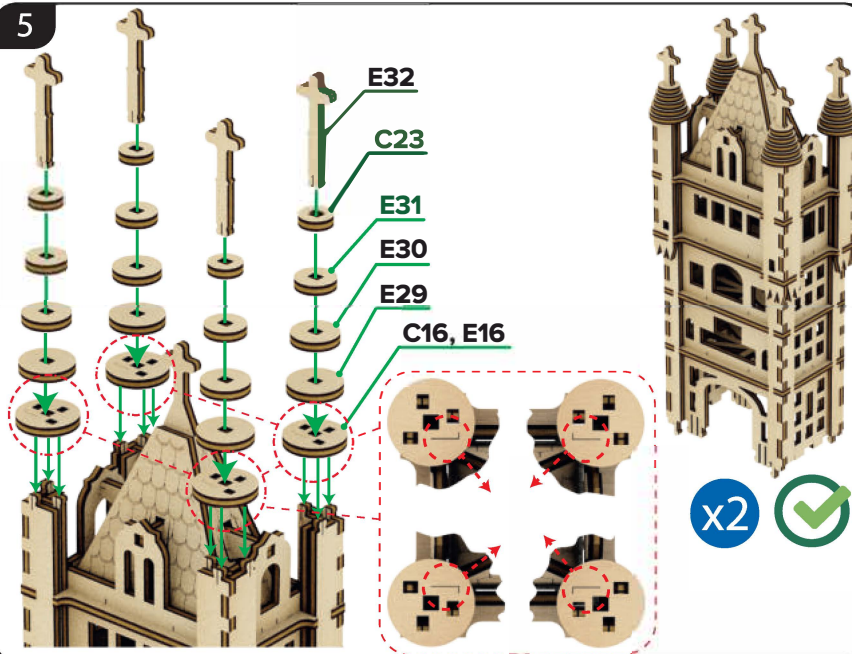

Nawoskuj elementy

Użyj wosku w obrębie pomarańczowego koła

Wykonaj działanie

Skutek działania

Zamontuj elementy w określonym miejscu

Zwróć uwagę podczas montażu

Wymiary podane w milimetrach(mm)

Uwaga

Popatrz tutaj

Zamontuj drugi taki element zgodnie z instrukcją

Sprawdź działanie

MR.
PLAY
WOOD

5

3

4

5