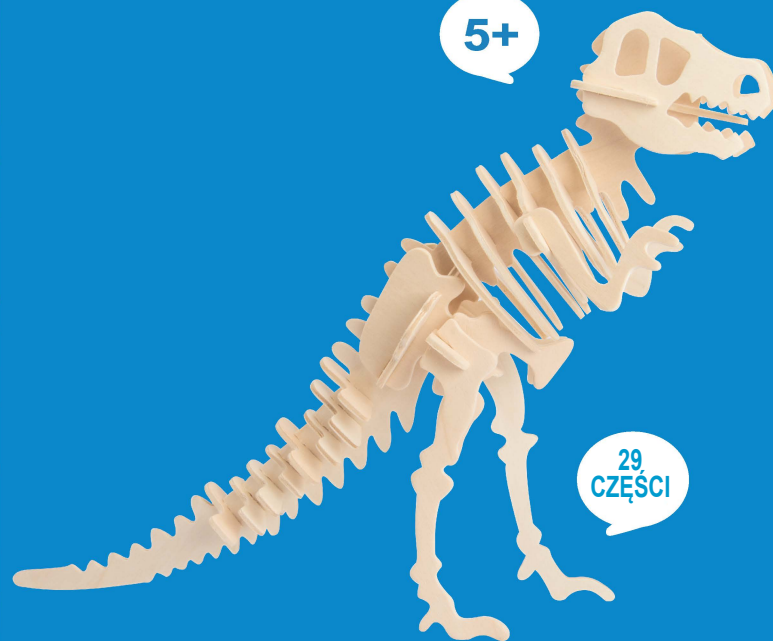

Robotime®

ROWOOD series
www.robotime.com.pl

5+

29
CZĘŚCI

T-rex

DINOZAURY

WYMIARY PO ZŁOŻENIU: 330x80x230 mm

WYPRODUKOWANO W CHINACH

 **UWAGA:**

RYZYKO UDŁAWIENIA-MAŁE
CZĘŚCI.DLA DZIECI POWYŻEJ 3 LAT

6 946785 101294 >

INSTRUKCJA ZŁOŻENIA / T-rex