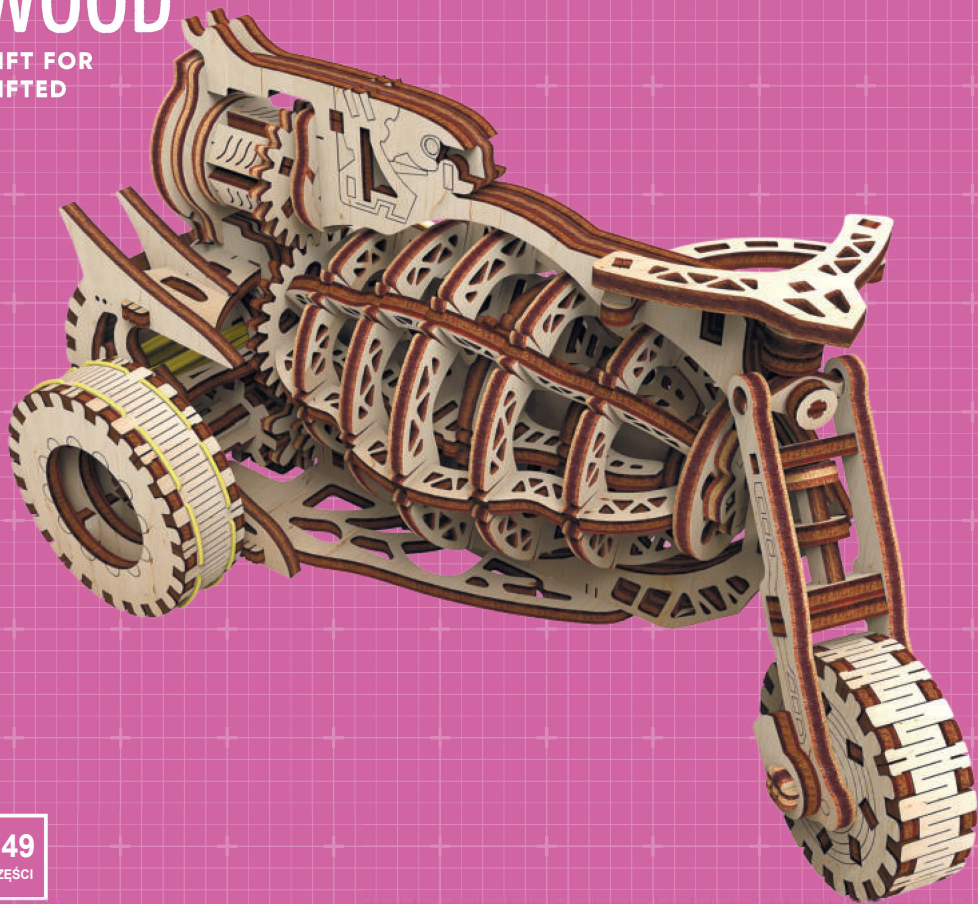

MR. PLAY WOOD

GIFT FOR
GIFTED

149

CZĘŚCI

MOTOCYKL

Instrukcja złożenia

Bez użycia
kleju

DREWNIANE PUZZLE 3D

Instrukcja użycia:

W Twoich rękach jest mechaniczny zestaw konstrukcyjny firmy Mr.Playwood.

Wszystko, czego potrzebujesz, znajduje się w pudełku. Ostrożnie oddziel elementy od ramy i zamontuj zgodnie z instrukcją, bez użycia kleju. Użyj wosku, aby ułatwić montaż elementów w otworach oraz poprawić pracę części mechanicznych. W celu ułatwienia montażu, w każdym zestawie znajdują się uniwersalne narzędzia pomocnicze. Użyj narzędzi, aby oddzielić elementy od ramy, zmierzyć odległość lub wyrównać odstępy pomiędzy trybami na osi.