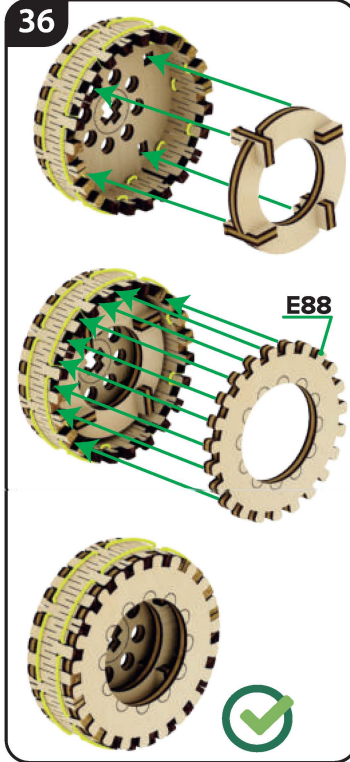

Instrukcja użycia:

W Twoich rękach jest mechaniczny zestaw konstrukcyjny firmy Mr.Playwood.

Wszystko, czego potrzebujesz, znajduje się w pudełku. Ostrożnie oddziel elementy od ramy i zamontuj zgodnie z instrukcją, bez użycia kleju. Użyj wosku, aby ułatwić montaż elementów w otworach oraz poprawić pracę części mechanicznych. W celu ułatwienia montażu, w każdym zestawie znajdują się uniwersalne narzędzia pomocnicze. Użyj narzędzi, aby oddzielić elementy od ramy, zmierzyć odległość lub wyrównać odstępy pomiędzy trybami na osi.

Popatrz tutaj

Zamontuj drugi taki element zgodnie z instrukcją

Sprawdź działanie

1

2

3

MR.
PLAY
WOOD

7

8

9

24

C71

25

26

27

28

MR.
PLAY
WOOD

39

40

41

42