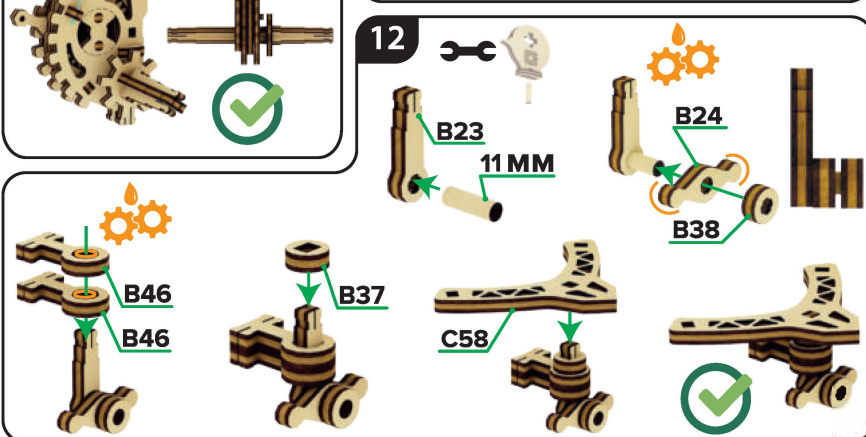

Nawoskuj elementy

Użyj wosku w obrębie pomarańczowego koła

Wykonaj działanie

Skutek działania

Zamontuj elementy w określonym miejscu

Zwróć uwagę podczas montażu

Wymiary podane w milimetrach(mm)

Uwaga

Popatrz tutaj

Zamontuj drugi taki element zgodnie z instrukcją

Sprawdź działanie

1

2

3

MR.
PLAY
WOOD

7

8

9

24

C71

25

26

27

28