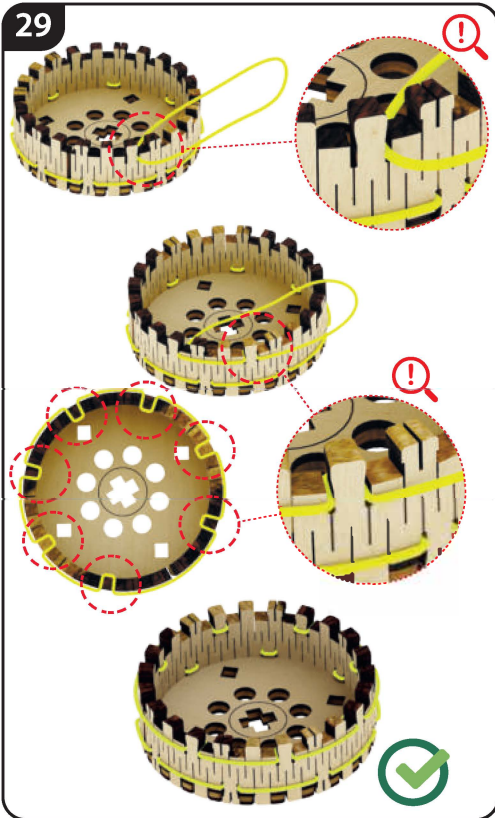

Instrukcja użycia:

W Twoich rękach jest mechaniczny zestaw konstrukcyjny firmy Mr.Playwood.

Wszystko, czego potrzebujesz, znajduje się w pudełku. Ostrożnie oddziel elementy od ramy i zamontuj zgodnie z instrukcją, bez użycia kleju. Użyj wosku, aby ułatwić montaż elementów w otworach oraz poprawić pracę części mechanicznych. W celu ułatwienia montażu, w każdym zestawie znajdują się uniwersalne narzędzia pomocnicze. Użyj narzędzi, aby oddzielić elementy od ramy, zmierzyć odległość lub wyrównać odstępy pomiędzy trybami na osi.

Popatrz tutaj

Zamontuj drugi taki element zgodnie z instrukcją

Sprawdź działanie

1

2

3

MR.
PLAY
WOOD

7

8

9

24

C71

25

26

27

28

MR.
PLAY
WOOD

39

40

41

42