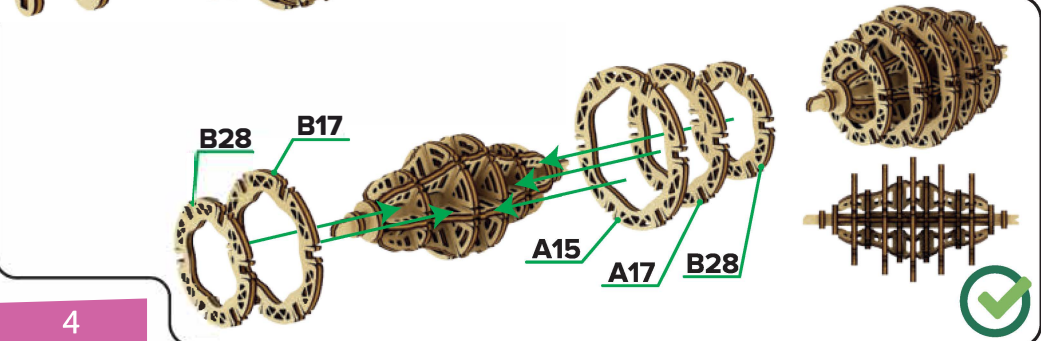

Nawoskuj elementy

Użyj wosku w obrębie pomarańczowego koła

Wykonaj działanie

Skutek działania

Zamontuj elementy w określonym miejscu

Zwróć uwagę podczas montażu

Wymiary podane w milimetrach(mm)

Uwaga

Popatrz tutaj

Zamontuj drugi taki element zgodnie z instrukcją

Sprawdź działanie

1

2

3

MR.
PLAY
WOOD

7

8

9

24

C71

25

26

27

28