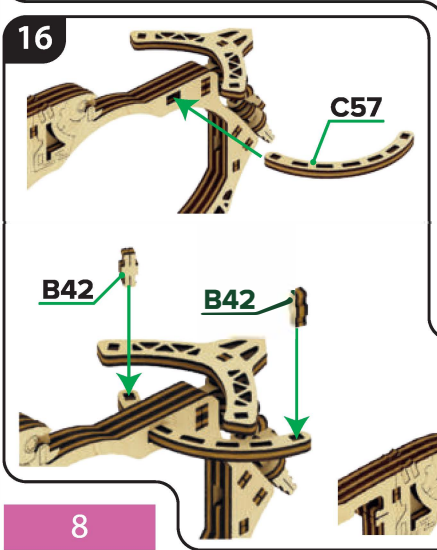

Nawoskuj elementy

Użyj wosku w obrębie pomarańczowego koła

Wykonaj działanie

Skutek działania

Zamontuj elementy w określonym miejscu

Zwróć uwagę podczas montażu

Wymiary podane w milimetrach(mm)

Uwaga

Popatrz tutaj

Zamontuj drugi taki element zgodnie z instrukcją

Sprawdź działanie

1

2

3

MR.
PLAY
WOOD

7

8

9

24

C71

25

26

27

28

MR.
PLAY
WOOD

39

40

41

42