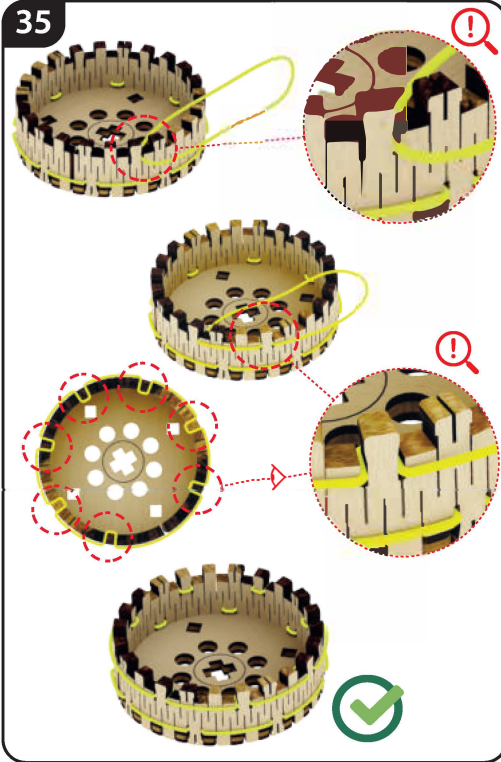

Instrukcja użycia:

W Twoich rękach jest mechaniczny zestaw konstrukcyjny firmy Mr.Playwood.

Wszystko, czego potrzebujesz, znajduje się w pudełku. Ostrożnie oddziel elementy od ramy i zamontuj zgodnie z instrukcją, bez użycia kleju. Użyj wosku, aby ułatwić montaż elementów w otworach oraz poprawić pracę części mechanicznych. W celu ułatwienia montażu, w każdym zestawie znajdują się uniwersalne narzędzia pomocnicze. Użyj narzędzi, aby oddzielić elementy od ramy, zmierzyć odległość lub wyrównać odstępy pomiędzy trybami na osi.

Popatrz tutaj

Zamontuj drugi taki element zgodnie z instrukcją

Sprawdź działanie

1

2

3

MR.
PLAY
WOOD

7

8

9

24

C71

25

26

27

28

MR.
PLAY
WOOD

39

40

41

42