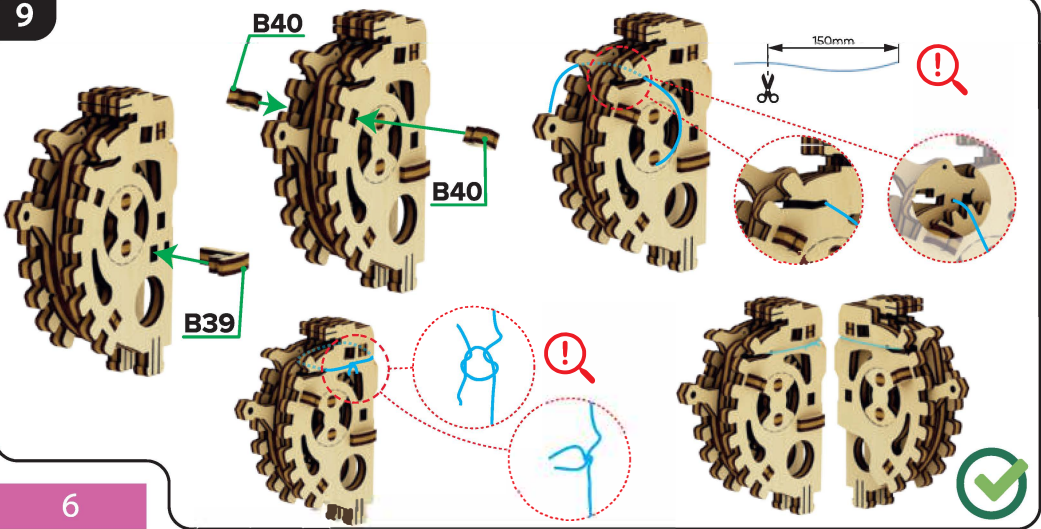

Instrukcja użycia:

W Twoich rękach jest mechaniczny zestaw konstrukcyjny firmy Mr.Playwood.

Wszystko, czego potrzebujesz, znajduje się w pudełku. Ostrożnie oddziel elementy od ramy i zamontuj zgodnie z instrukcją, bez użycia kleju. Użyj wosku, aby ułatwić montaż elementów w otworach oraz poprawić pracę części mechanicznych. W celu ułatwienia montażu, w każdym zestawie znajdują się uniwersalne narzędzia pomocnicze. Użyj narzędzi, aby oddzielić elementy od ramy, zmierzyć odległość lub wyrównać odstępy pomiędzy trybami na osi.

Nawoskuj elementy

Użyj wosku w obrębie pomarańczowego koła

Wykonaj działanie

Skutek działania

Zamontuj elementy w określonym miejscu

Zwróć uwagę podczas montażu

Wymiary podane w milimetrach(mm)

Uwaga

Popatrz tutaj

Zamontuj drugi taki element zgodnie z instrukcją

Sprawdź działanie

1

2

3

MR.
PLAY
WOOD

7

8

9

24

C71

25

26

27

28