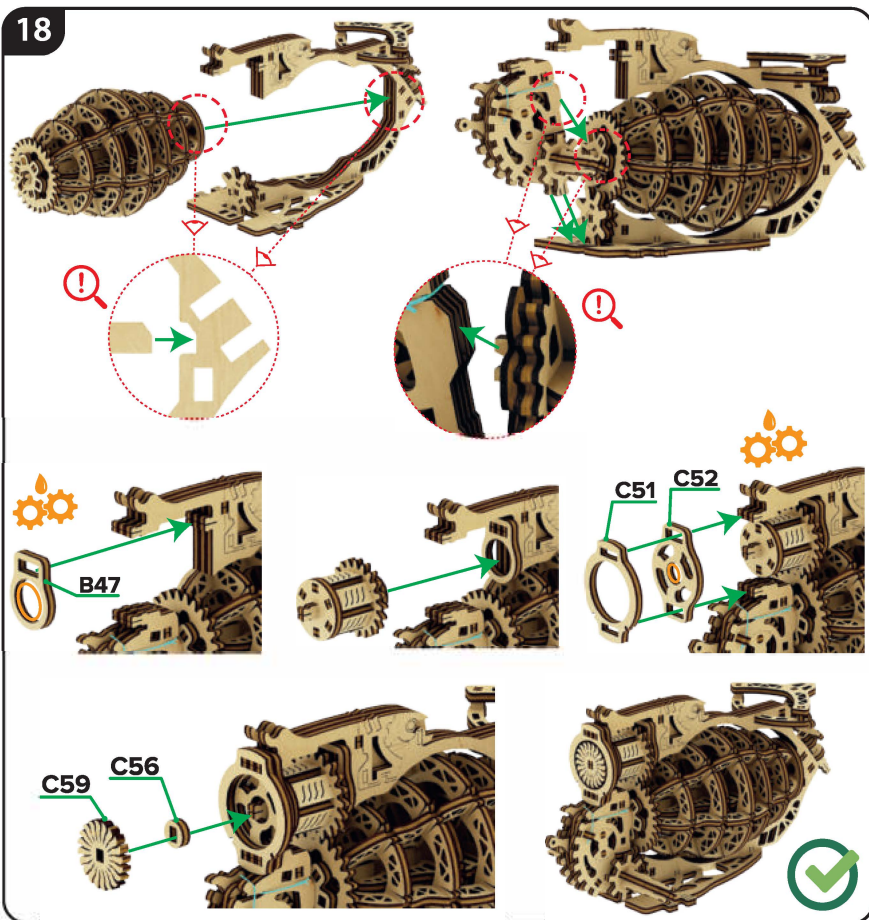

Instrukcja użycia:

W Twoich rękach jest mechaniczny zestaw konstrukcyjny firmy Mr.Playwood.

Wszystko, czego potrzebujesz, znajduje się w pudełku. Ostrożnie oddziel elementy od ramy i zamontuj zgodnie z instrukcją, bez użycia kleju. Użyj wosku, aby ułatwić montaż elementów w otworach oraz poprawić pracę części mechanicznych. W celu ułatwienia montażu, w każdym zestawie znajdują się uniwersalne narzędzia pomocnicze. Użyj narzędzi, aby oddzielić elementy od ramy, zmierzyć odległość lub wyrównać odstępy pomiędzy trybami na osi.

Popatrz tutaj

Zamontuj drugi taki element zgodnie z instrukcją

Sprawdź działanie

1

2

3

MR.
PLAY
WOOD

7

8

9

24

C71

25

26

27

28