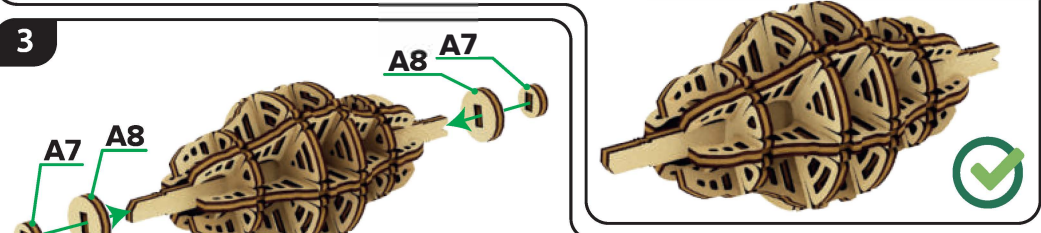

Nawoskuj elementy

Użyj wosku w obrębie pomarańczowego koła

Wykonaj działanie

Skutek działania

Zamontuj elementy w określonym miejscu

Zwróć uwagę podczas montażu

Wymiary podane w milimetrach(mm)

Uwaga

Popatrz tutaj

Zamontuj drugi taki element zgodnie z instrukcją

Sprawdź działanie

1

2

3

MR.
PLAY
WOOD

7