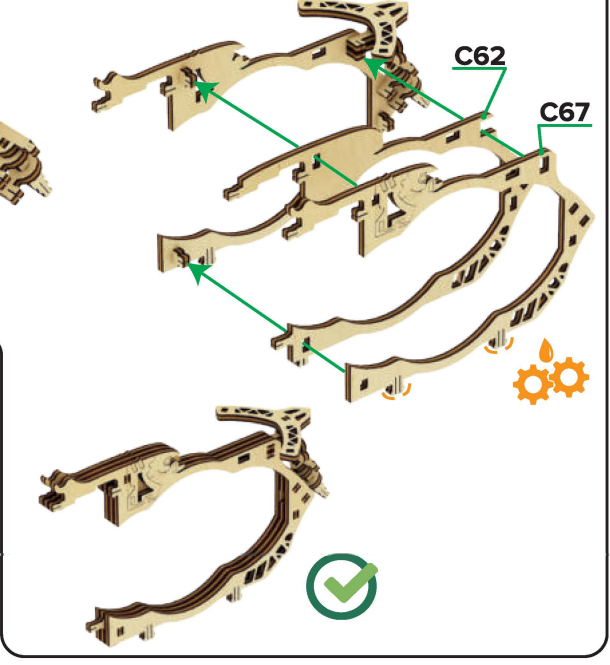

Instrukcja użycia:

W Twoich rękach jest mechaniczny zestaw konstrukcyjny firmy Mr.Playwood.

Wszystko, czego potrzebujesz, znajduje się w pudełku. Ostrożnie oddziel elementy od ramy i zamontuj zgodnie z instrukcją, bez użycia kleju. Użyj wosku, aby ułatwić montaż elementów w otworach oraz poprawić pracę części mechanicznych. W celu ułatwienia montażu, w każdym zestawie znajdują się uniwersalne narzędzia pomocnicze. Użyj narzędzi, aby oddzielić elementy od ramy, zmierzyć odległość lub wyrównać odstępy pomiędzy trybami na osi.

Nawoskuj elementy

Użyj wosku w obrębie pomarańczowego koła

Wykonaj działanie

Skutek działania

Zamontuj elementy w określonym miejscu

Zwróć uwagę podczas montażu

Wymiary podane w milimetrach(mm)

Uwaga

Popatrz tutaj

Zamontuj drugi taki element zgodnie z instrukcją

Sprawdź działanie

1

2

3

MR.
PLAY
WOOD

7

8

9

24

C71

25

26

27

28