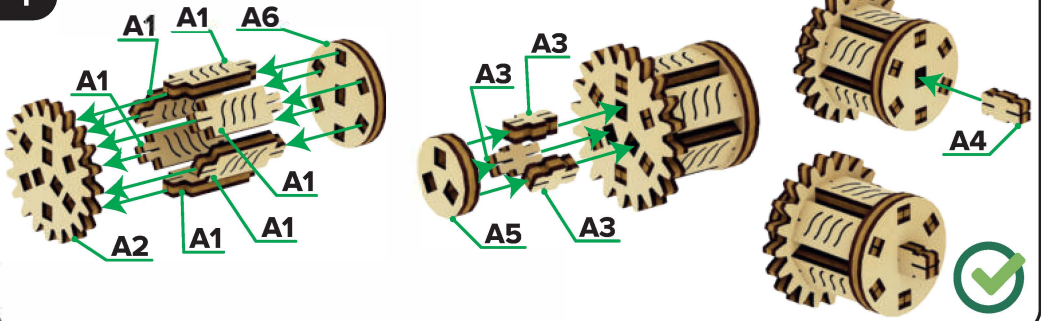

Instrukcja użycia:

W Twoich rękach jest mechaniczny zestaw konstrukcyjny firmy Mr.Playwood.

Wszystko, czego potrzebujesz, znajduje się w pudełku. Ostrożnie oddziel elementy od ramy i zamontuj zgodnie z instrukcją, bez użycia kleju. Użyj wosku, aby ułatwić montaż elementów w otworach oraz poprawić pracę części mechanicznych. W celu ułatwienia montażu, w każdym zestawie znajdują się uniwersalne narzędzia pomocnicze. Użyj narzędzi, aby oddzielić elementy od ramy, zmierzyć odległość lub wyrównać odstępy pomiędzy trybami na osi.

Nawoskuj elementy

Użyj wosku w obrębie pomarańczowego koła

Wykonaj działanie

Skutek działania

Zamontuj elementy w określonym miejscu

Zwróć uwagę podczas montażu

Wymiary podane w milimetrach(mm)

Uwaga

Popatrz tutaj

Zamontuj drugi taki element zgodnie z instrukcją

Sprawdź działanie

1

2

3

MR.
PLAY
WOOD

7