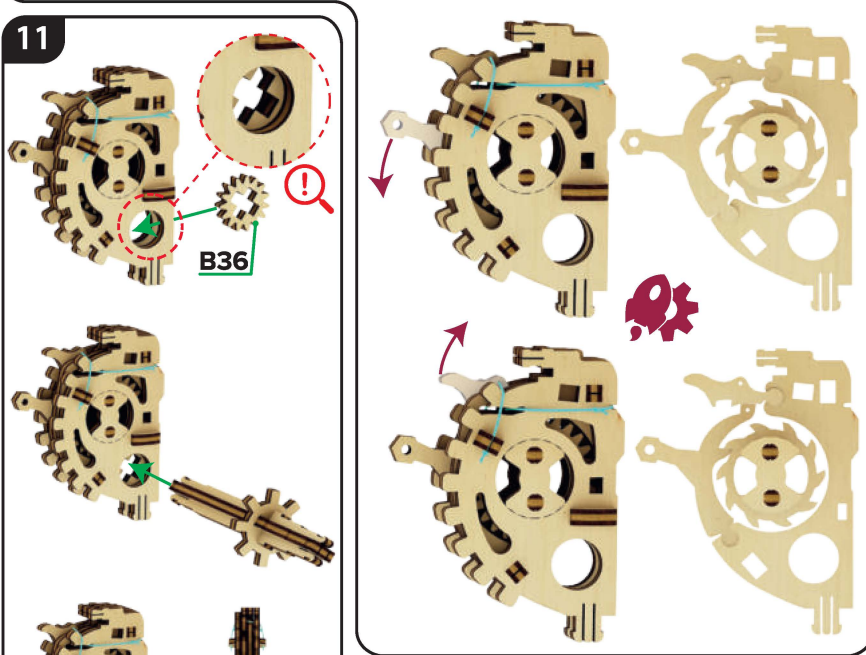

Nawoskuj elementy

Użyj wosku w obrębie pomarańczowego koła

Wykonaj działanie

Skutek działania

Zamontuj elementy w określonym miejscu

Zwróć uwagę podczas montażu

Wymiary podane w milimetrach(mm)

Uwaga

Popatrz tutaj

Zamontuj drugi taki element zgodnie z instrukcją

Sprawdź działanie

1

2

3

MR.
PLAY
WOOD

7

8

9

24

C71

25

26

27

28