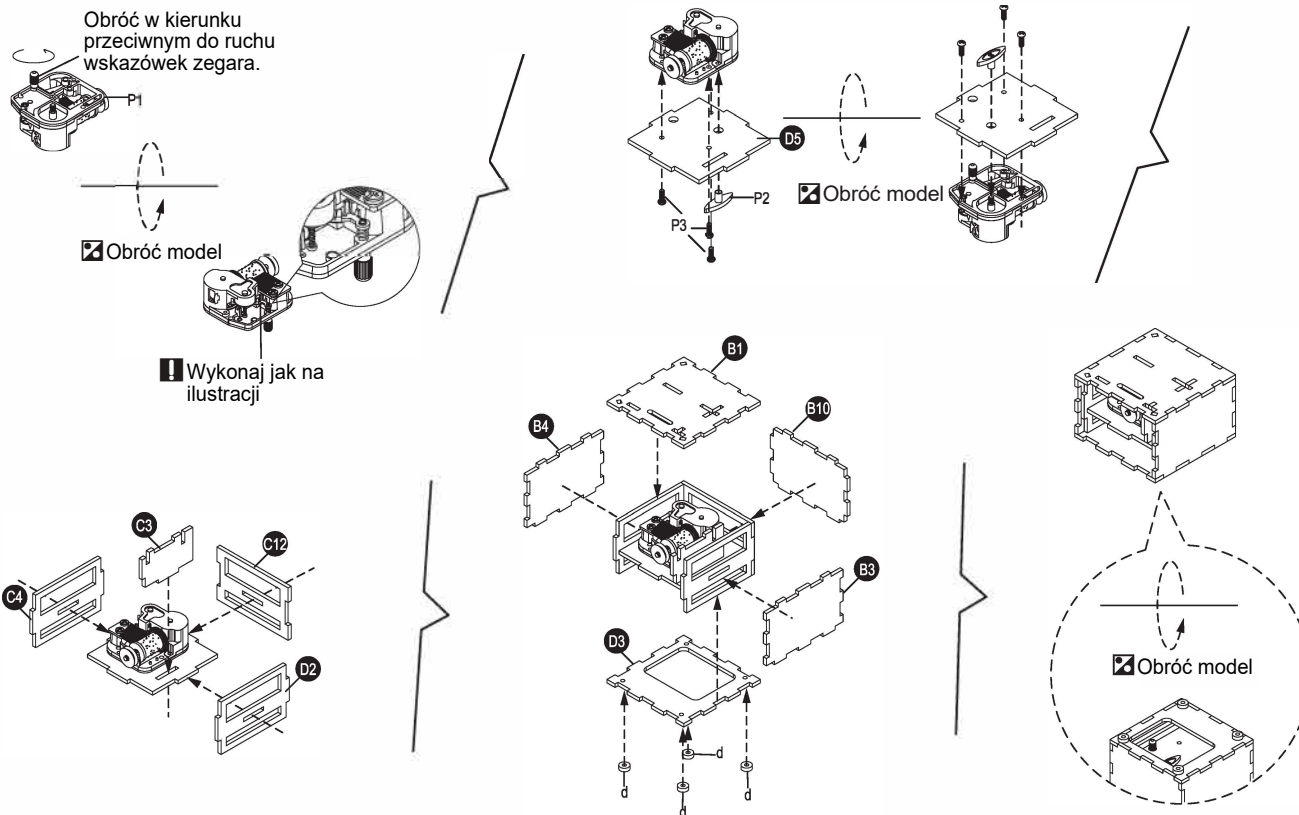

DYSTRYBUTOR:

Kronos S.C. B. Ekiert, Ł. Pieprzyk, D. Włodarczak
Ul. Włókniarzy 1
63-100 Śrem
www.robotime.com.pl

Lista elementów

Element	Numer	Ilustracja	Ilość
Mechanizm	P1		1
Klucz	P2		1
Śruba	P3		3
Czarna gumka	P4		1
Krażek linowy	P5		1
Podkładka	P6		16
Stalowy drążek	P7		1
Stalowy drążek	P8		8
Nasadka	P9		2
Pęseta	T1		1
Klej	T2		1
Śrubokręt	T3		1

Instrukcja złożenia

1 **!** Uwaga:ostrożnie oddziel małe elementy od ramy i sklej.

2